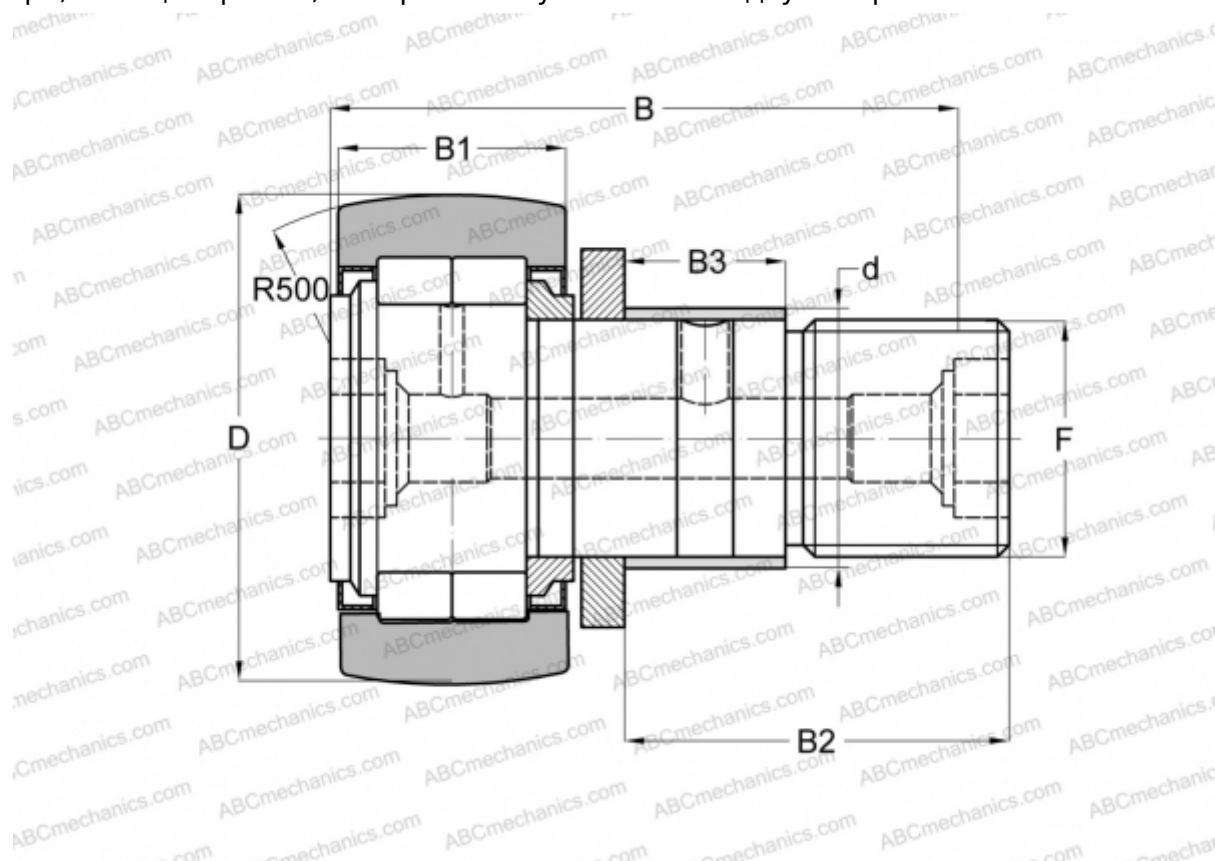

NUKRE 47 ABC

Опорные ролики с цапфой

ТИП: Роликоподшипники, Опорные ролики с цапфой, С осевым центрированием, роликовые без сепаратора, с эксцентриком, лабиринтные уплотнения с двух сторон

Технические характеристики

РАЗМЕРЫ, ММ

d	24,000
D	47,000
B	66,000
B1	24,000
B2	40,500
B3	18,000
F	M20x1,5

МАССА, КГ 0,399

ПРОИЗВОДИТЕЛЬ [ABC](#)

АНАЛОГИ

FAG	NUKRE 47 C
INA	NUKRE 47
SKF	NUKRE 47 A