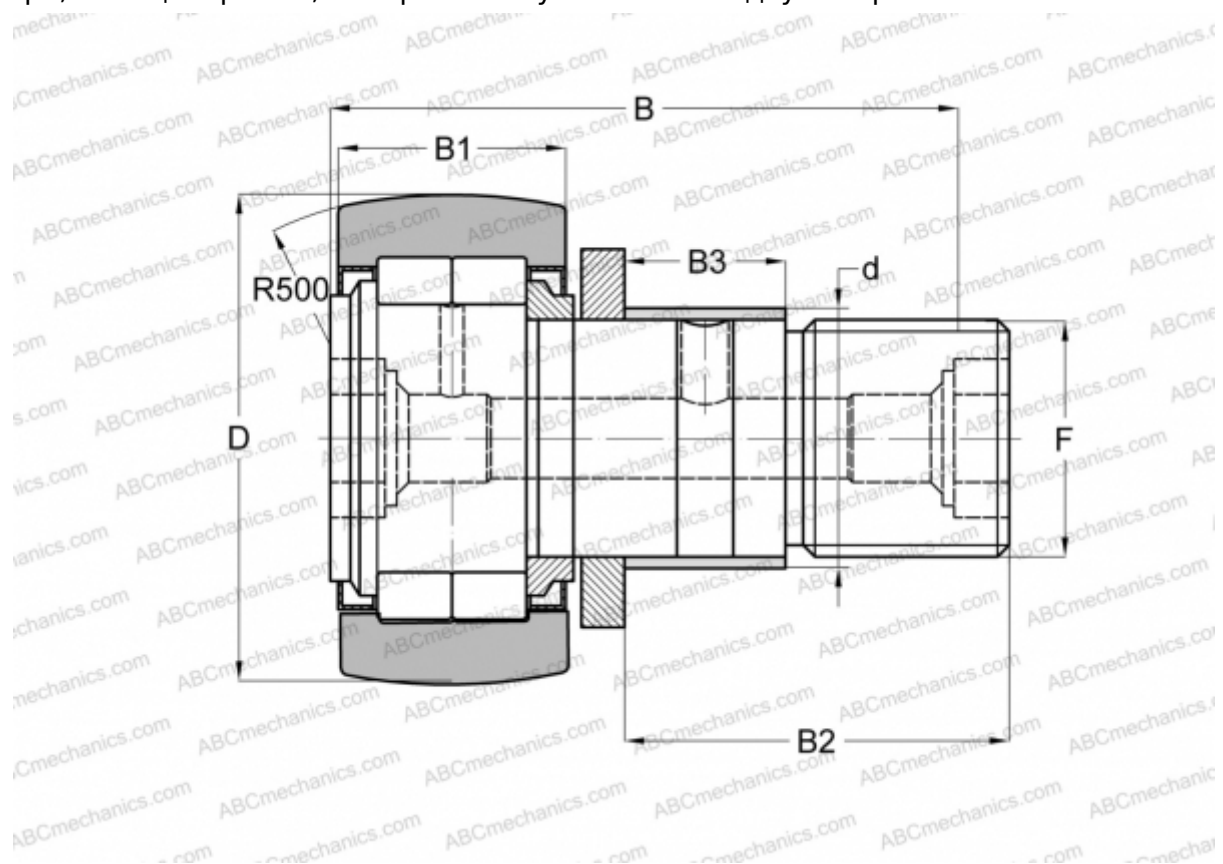

NUKRE 47 C FAG

Опорные ролики с цапфой

ТИП: Роликоподшипники, Опорные ролики с цапфой, С осевым центрированием, роликовые без сепаратора, с эксцентриком, лабиринтные уплотнения с двух сторон

Технические характеристики

РАЗМЕРЫ, ММ

d	24,000
D	47,000
B	66,000
B1	24,000
B2	40,500
B3	18,000
F	M20x1,5

МАССА, КГ 0,399

ПРОИЗВОДИТЕЛЬ [FAG](#)

АНАЛОГИ

ABC	NUKRE 47
INA	NUKRE 47
SKF	NUKRE 47 A