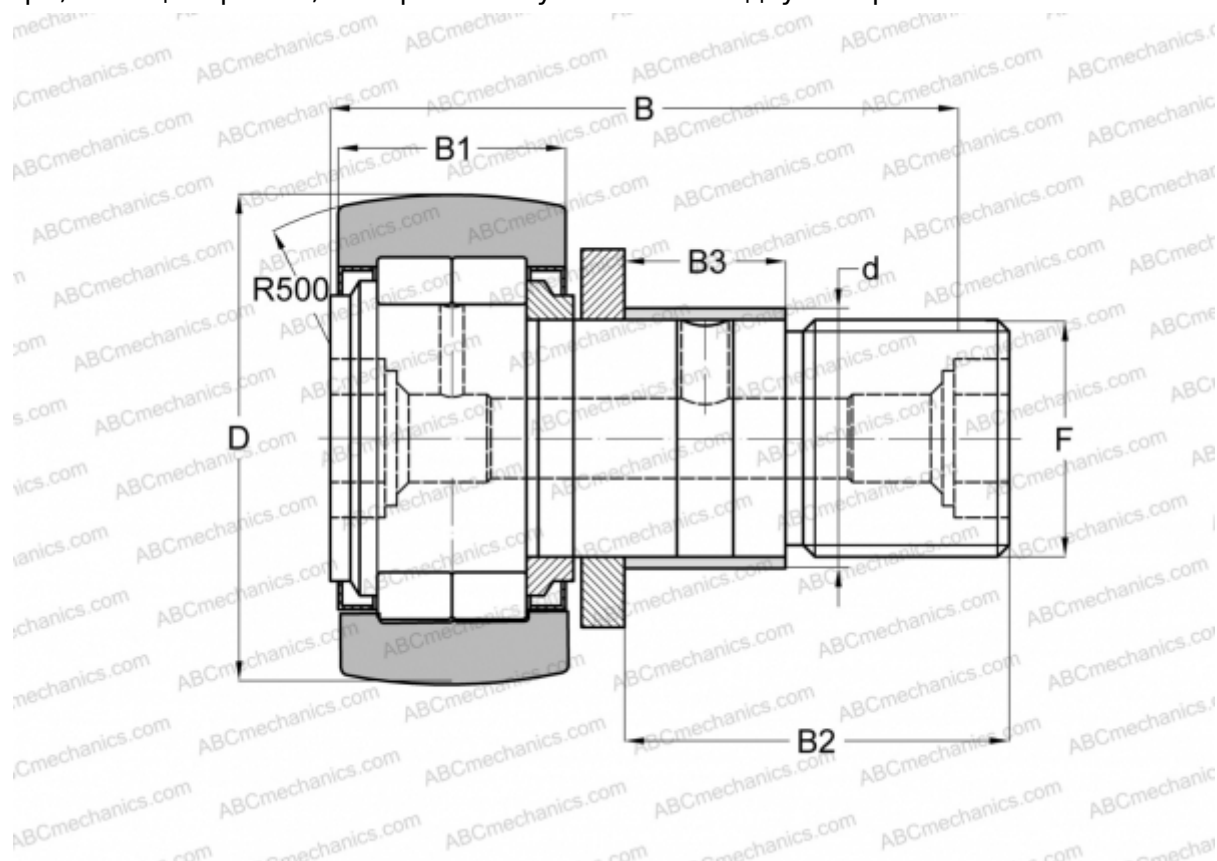

NUKRE 47 INA

Опорные ролики с цапфой

ТИП: Роликоподшипники, Опорные ролики с цапфой, С осевым центрированием, роликовые без сепаратора, с эксцентриком, лабиринтные уплотнения с двух сторон

Технические характеристики

РАЗМЕРЫ, ММ

d	24,000
D	47,000
B	66,000
B1	24,000
B2	40,500
B3	18,000
F	M20x1,5

МАССА, КГ 0,399

ПРОИЗВОДИТЕЛЬ [INA](#)

АНАЛОГИ

ABC	NUKRE 47
FAG	NUKRE 47 C
SKF	NUKRE 47 A