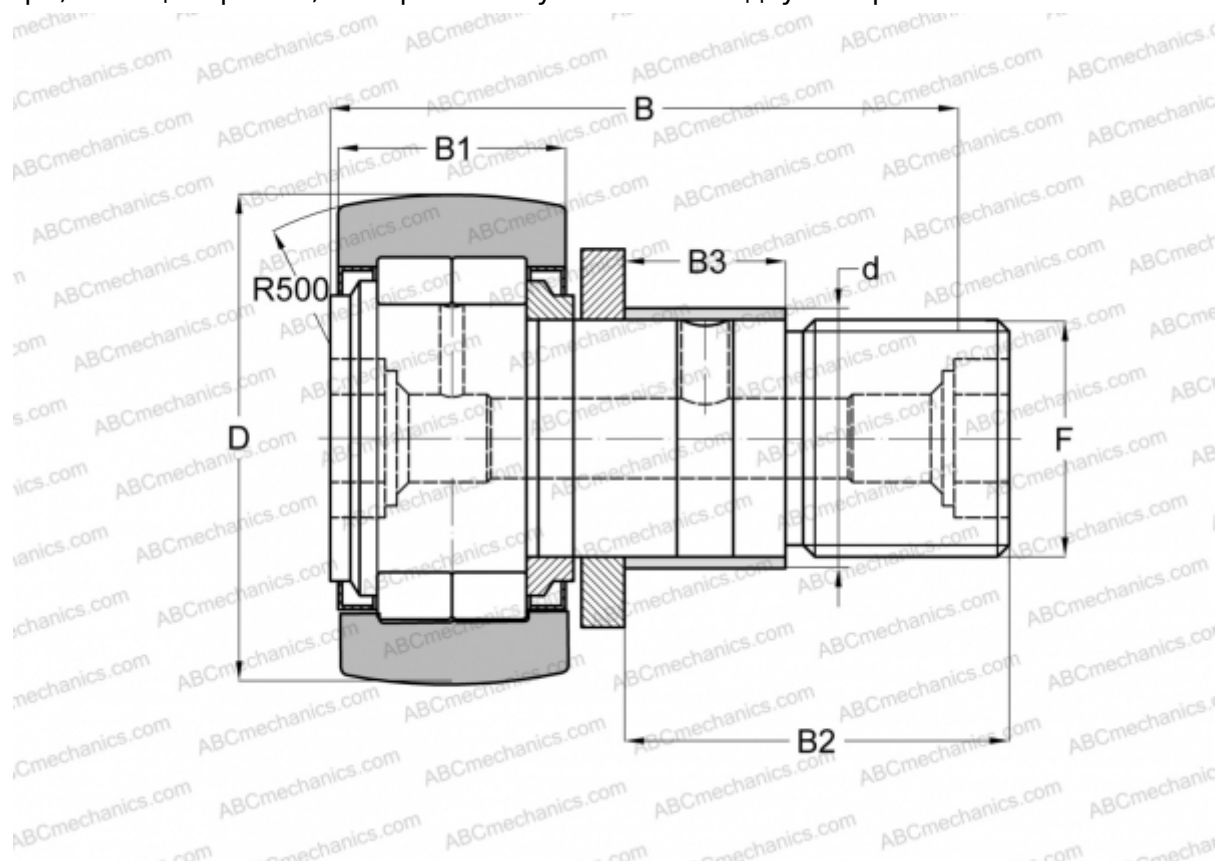

## NUKRE 47 A SKF

Опорные ролики с цапфой

ТИП: Роликоподшипники, Опорные ролики с цапфой, С осевым центрированием, роликовые без сепаратора, с эксцентриком, лабиринтные уплотнения с двух сторон

### Технические характеристики

#### РАЗМЕРЫ, ММ

d	24,000
D	47,000
B	66,000
B1	24,000
B2	40,500
F	M 20x1.5

**МАССА, КГ** 0,400

**ПРОИЗВОДИТЕЛЬ** [SKF](#)