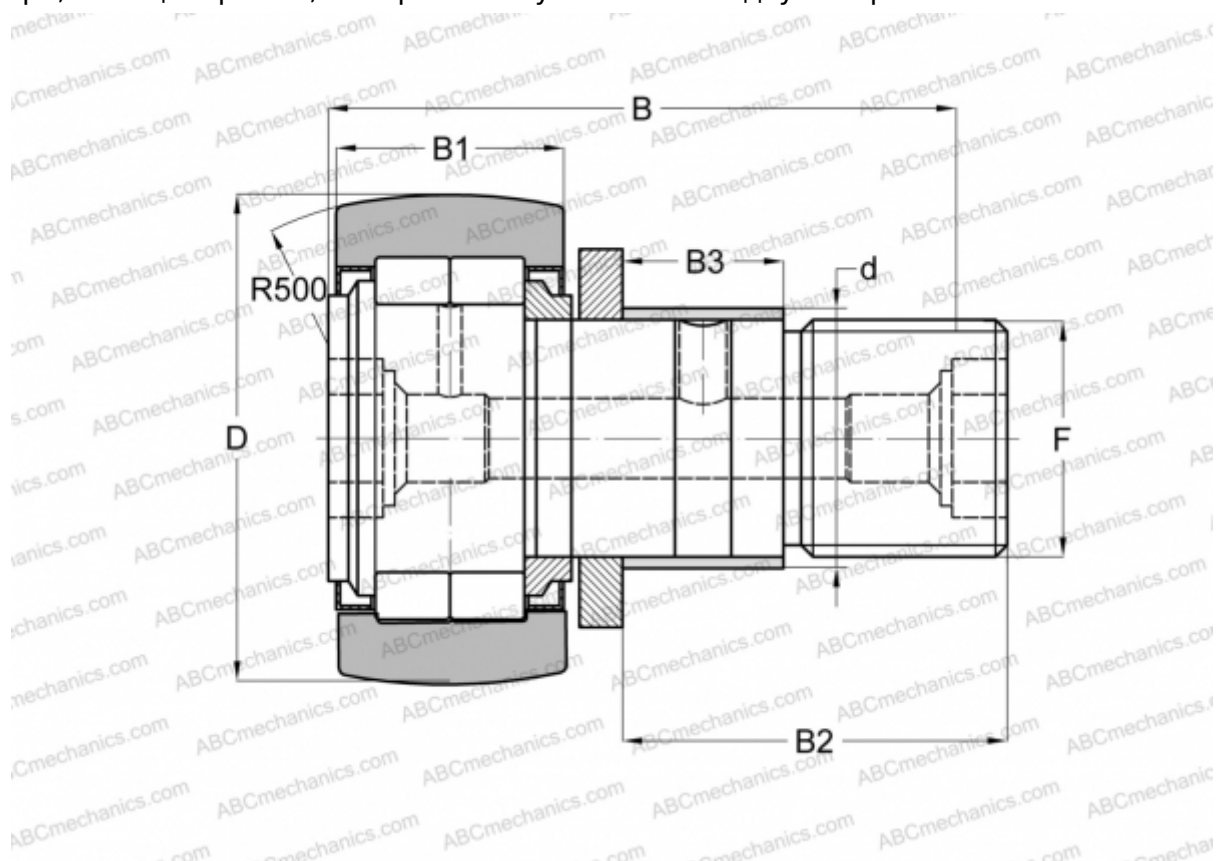

NUKRE 52 ABC

Опорные ролики с цапфой

ТИП: Роликоподшипники, Опорные ролики с цапфой, С осевым центрированием, роликовые без сепаратора, с эксцентриком, лабиринтные уплотнения с двух сторон

Технические характеристики

РАЗМЕРЫ, ММ

d	24,000
D	52,000
B	66,000
B1	24,000
B2	40,500
B3	18,000
F	M20x1,5

МАССА, КГ 0,472

ПРОИЗВОДИТЕЛЬ [ABC](#)

АНАЛОГИ

FAG	NUKRE 52 C
INA	NUKRE 52
SKF	NUKRE 52 A