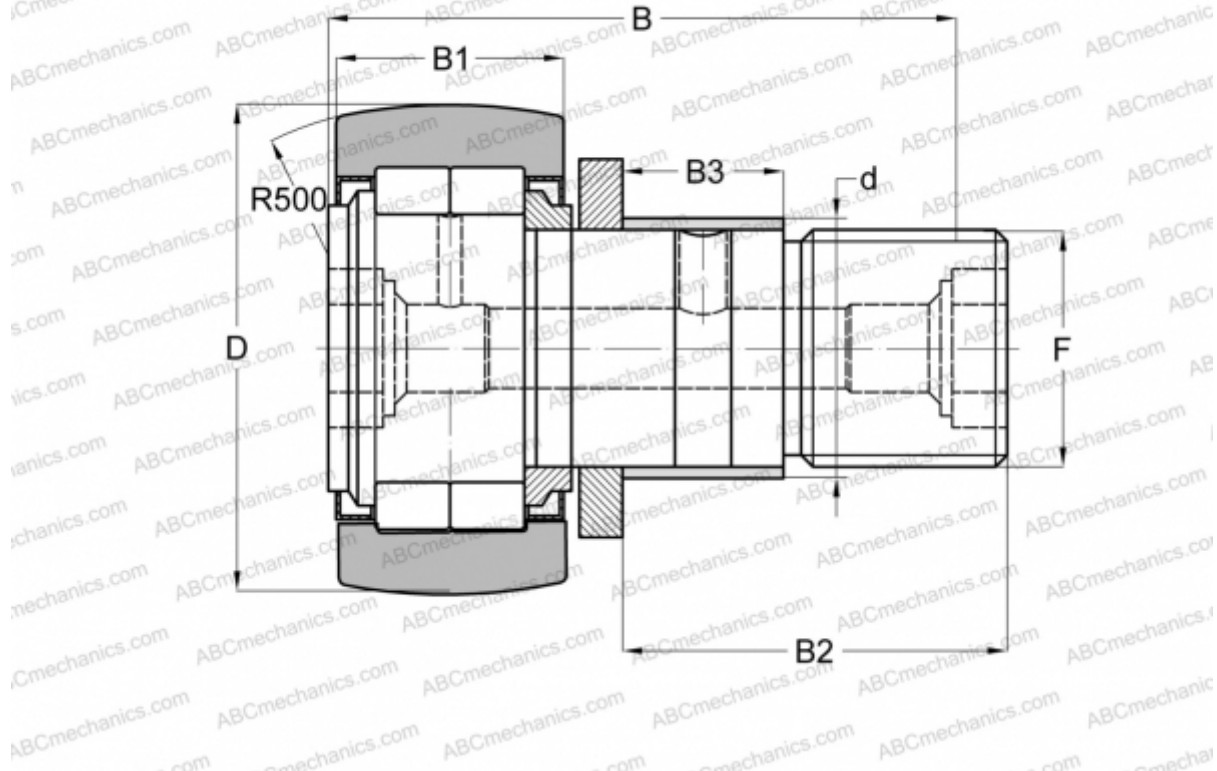

NUKRE 52 C FAG

Опорные ролики с цапфой

ТИП: Роликоподшипники, Опорные ролики с цапфой, С осевым центрированием, роликовые без сепаратора, с эксцентриком, лабиринтные уплотнения с двух сторон

Технические характеристики

РАЗМЕРЫ, ММ

d	24,000
D	52,000
B	66,000
B1	24,000
B2	40,500
B3	18,000
F	M20x1,5

ПРОИЗВОДИТЕЛЬ

[FAG](#)

АНАЛОГИ

ABC	NUKRE 52
SKF	NUKRE 52 A
INA	NUKRE52