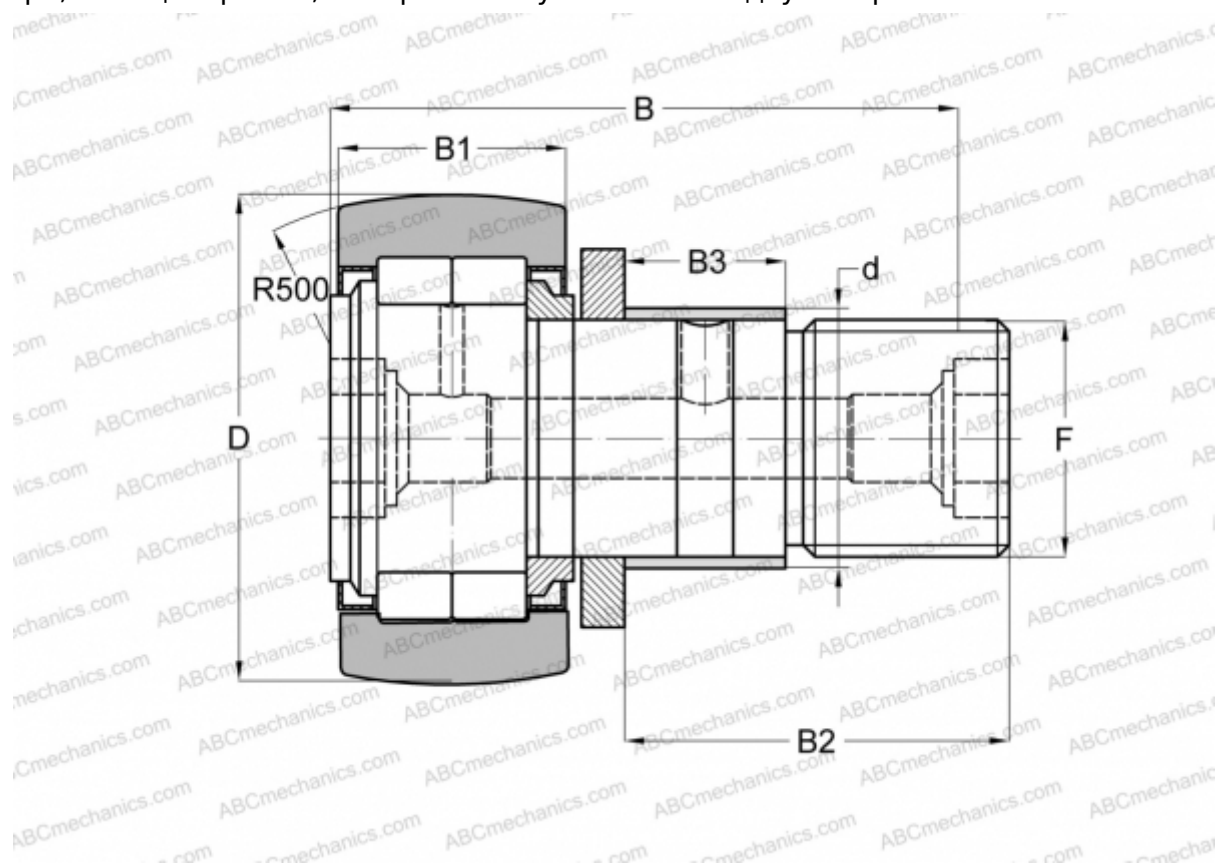

NUKRE 62 ABC

Опорные ролики с цапфой

ТИП: Роликоподшипники, Опорные ролики с цапфой, С осевым центрированием, роликовые без сепаратора, с эксцентриком, лабиринтные уплотнения с двух сторон

Технические характеристики

РАЗМЕРЫ, ММ

d	28,000
D	62,000
B	80,000
B1	29,000
B2	49,500
B3	27,000
F	M24x1,5

МАССА, КГ 0,826

ПРОИЗВОДИТЕЛЬ [ABC](#)

АНАЛОГИ

FAG	NUKRE 62 C
INA	NUKRE 62
SKF	NUKRE 62 A