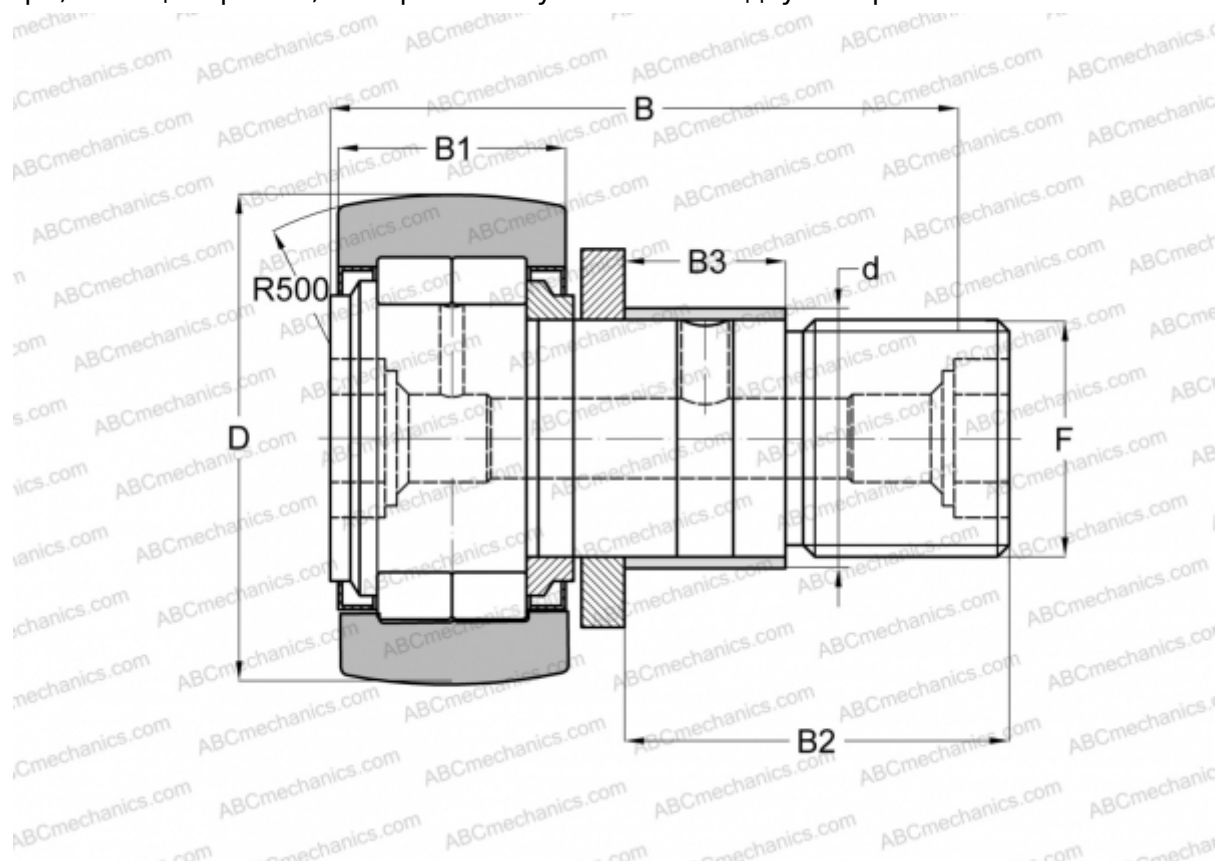

NUKRE 72 ABC

Опорные ролики с цапфой

ТИП: Роликоподшипники, Опорные ролики с цапфой, С осевым центрированием, роликовые без сепаратора, с эксцентриком, лабиринтные уплотнения с двух сторон

Технические характеристики

РАЗМЕРЫ, ММ

d	28,000
D	72,000
B	80,000
B1	29,000
B2	49,500
B3	22,000
F	M24x1,5

МАССА, КГ 1,039

ПРОИЗВОДИТЕЛЬ [ABC](#)

АНАЛОГИ

FAG	NUKRE 72 C
INA	NUKRE 72
SKF	NUKRE 72 A