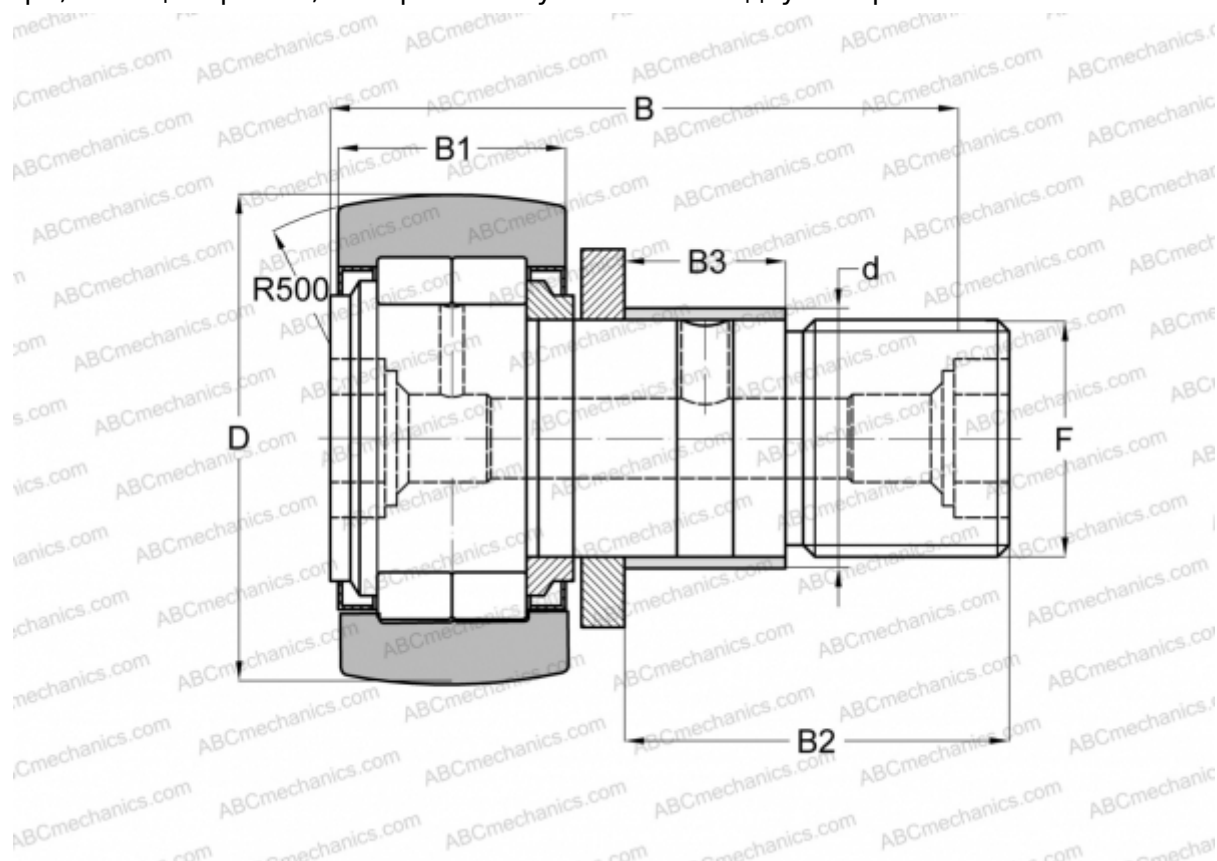

NUKRE 72 C FAG

Опорные ролики с цапфой

ТИП: Роликоподшипники, Опорные ролики с цапфой, С осевым центрированием, роликовые без сепаратора, с эксцентриком, лабиринтные уплотнения с двух сторон

Технические характеристики

РАЗМЕРЫ, ММ

d	28,000
D	72,000
B	80,000
B1	29,000
B2	49,500
B3	22,000
F	M24x1,5

МАССА, КГ 1,039

ПРОИЗВОДИТЕЛЬ [FAG](#)

АНАЛОГИ

ABC	NUKRE 72
INA	NUKRE 72
SKF	NUKRE 72 A