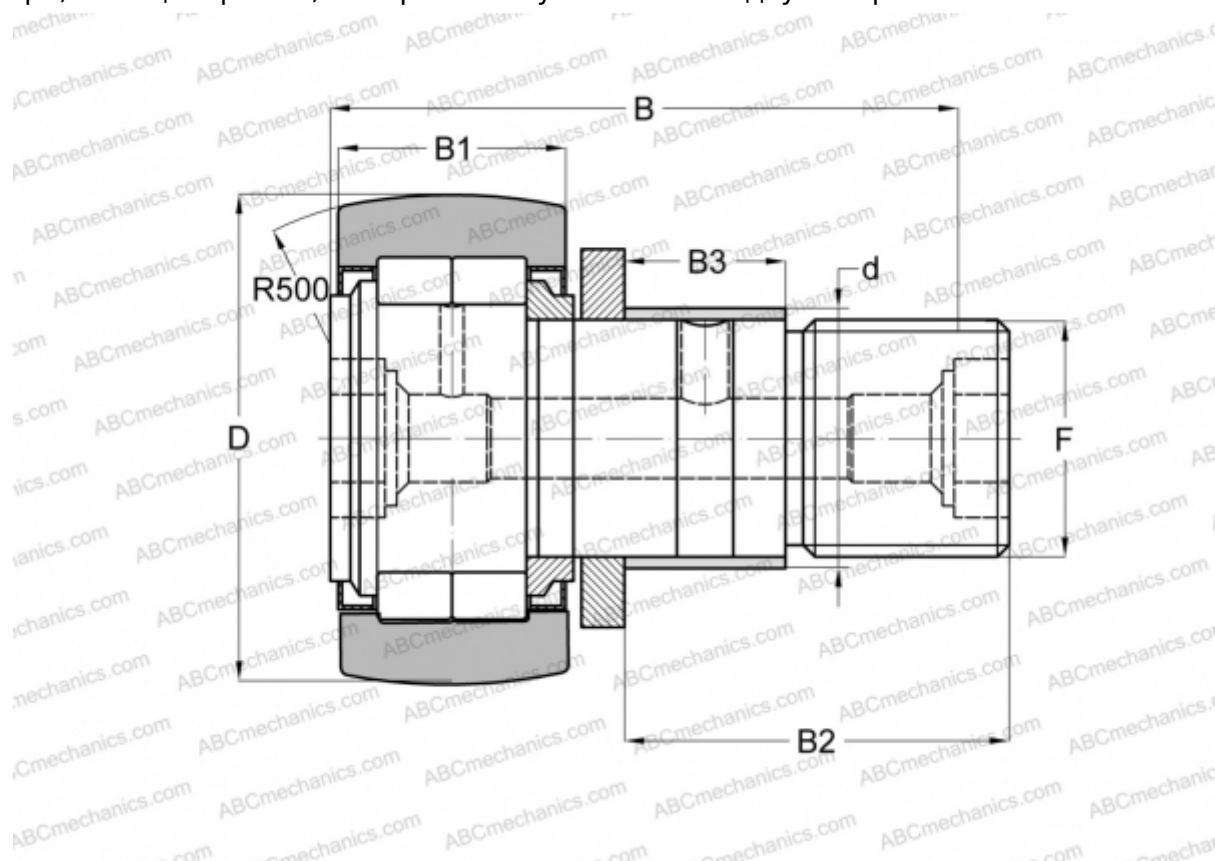

NUKRE 80 ABC

Опорные ролики с цапфой

ТИП: Роликоподшипники, Опорные ролики с цапфой, С осевым центрированием, роликовые без сепаратора, с эксцентриком, лабиринтные уплотнения с двух сторон

Технические характеристики

РАЗМЕРЫ, ММ

d	35,000
D	80,000
B	100,000
B1	35,000
B2	63,000
B3	29,000
F	M30x1,5

МАССА, КГ 1,597

ПРОИЗВОДИТЕЛЬ [ABC](#)

АНАЛОГИ

FAG	NUKRE 80 C
INA	NUKRE 80
SKF	NUKRE 80 A