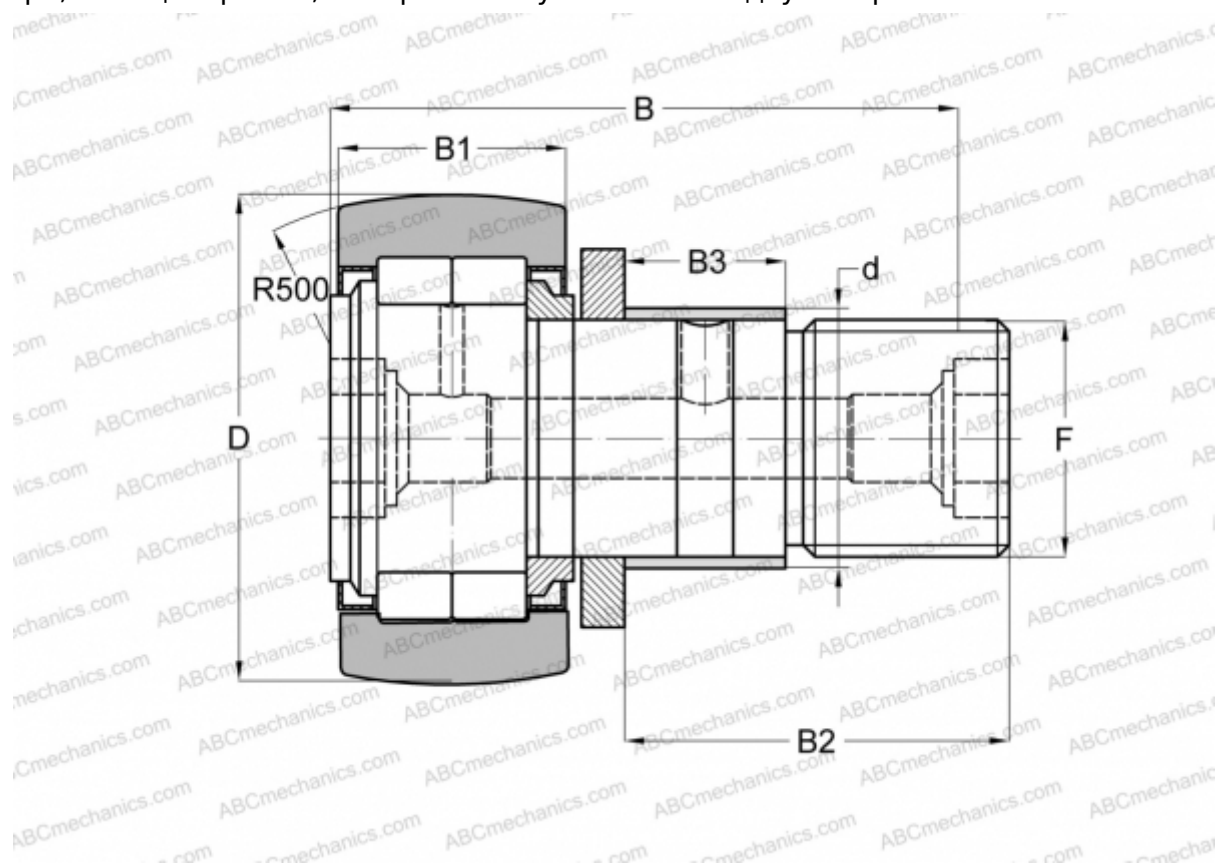

NUKRE 80 C FAG

Опорные ролики с цапфой

ТИП: Роликоподшипники, Опорные ролики с цапфой, С осевым центрированием, роликовые без сепаратора, с эксцентриком, лабиринтные уплотнения с двух сторон

Технические характеристики

РАЗМЕРЫ, ММ

d	35,000
D	80,000
B	100,000
B1	35,000
B2	63,000
B3	29,000
F	M30x1,5

МАССА, КГ 1,597

ПРОИЗВОДИТЕЛЬ [FAG](#)

АНАЛОГИ

ABC	NUKRE 80
INA	NUKRE 80
SKF	NUKRE 80 A