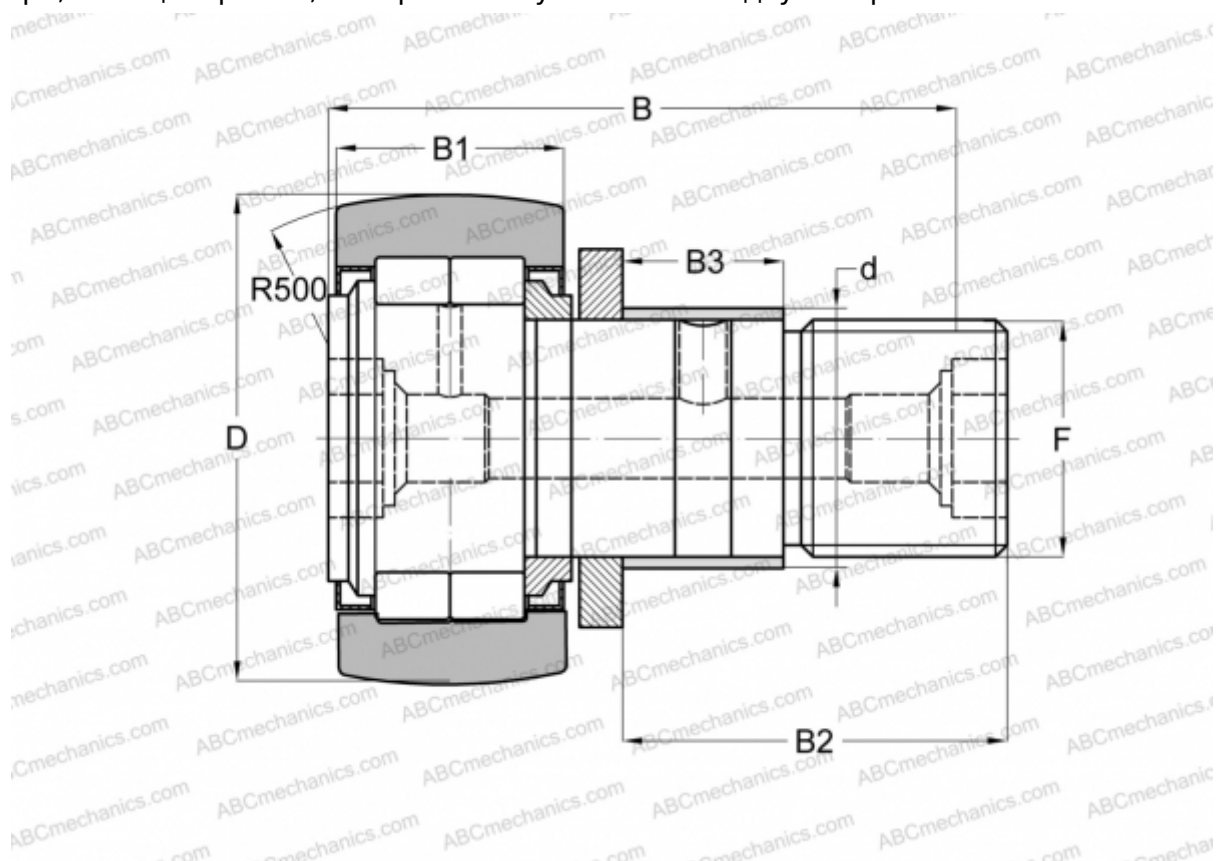

NUKRE 80 INA

Опорные ролики с цапфой

ТИП: Роликоподшипники, Опорные ролики с цапфой, С осевым центрированием, роликовые без сепаратора, с эксцентриком, лабиринтные уплотнения с двух сторон

Технические характеристики

РАЗМЕРЫ, ММ

d	35,000
D	80,000
B	100,000
B1	35,000
B2	63,000
B3	29,000
F	M30x1,5

МАССА, КГ 1,597

ПРОИЗВОДИТЕЛЬ [INA](#)

АНАЛОГИ

ABC	NUKRE 80
FAG	NUKRE 80 C
SKF	NUKRE 80 A