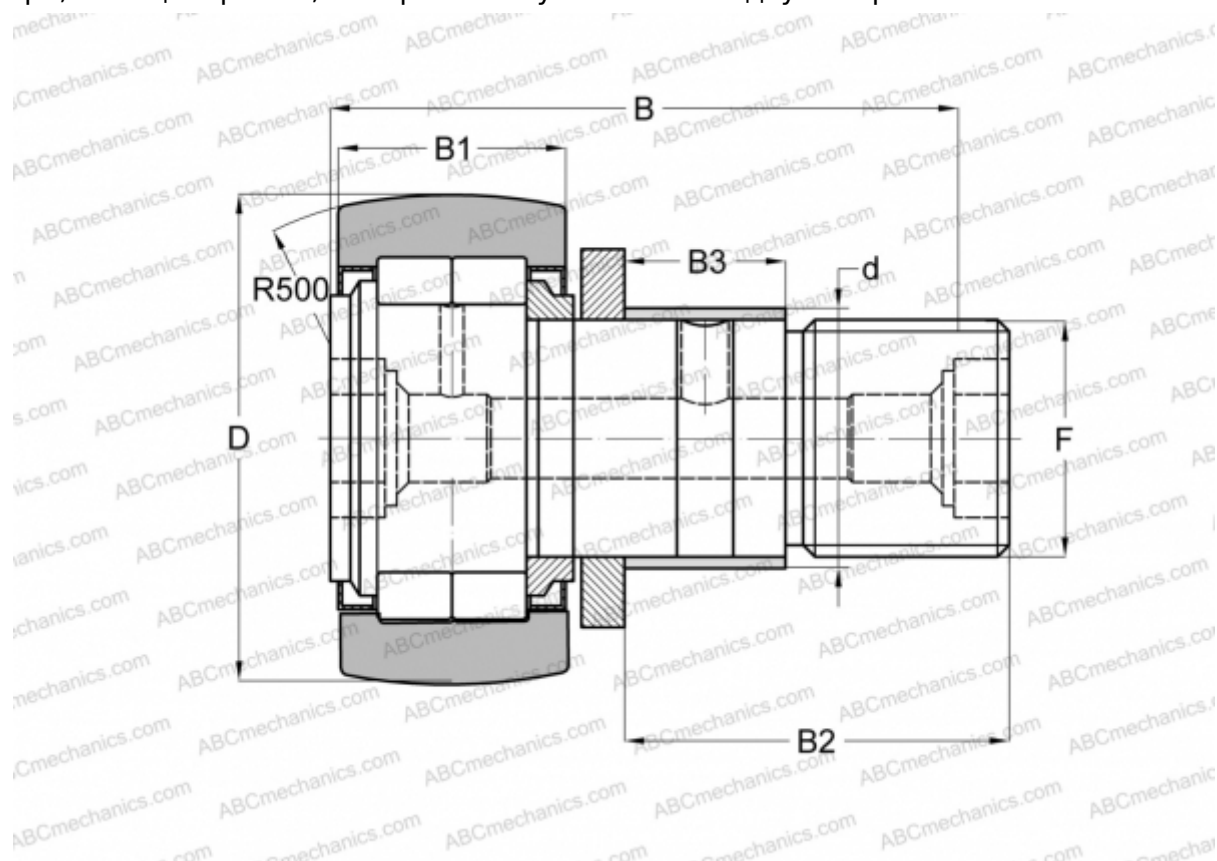

## NUKRE 85 ABC

Опорные ролики с цапфой

ТИП: Роликоподшипники, Опорные ролики с цапфой, С осевым центрированием, роликовые без сепаратора, с эксцентриком, лабиринтные уплотнения с двух сторон

### Технические характеристики

#### РАЗМЕРЫ, ММ

d	35,000
D	85,000
B	100,000
B1	35,000
B2	63,000
B3	29,000
F	M30x1,5

**МАССА, КГ** 1,846

**ПРОИЗВОДИТЕЛЬ** [ABC](#)