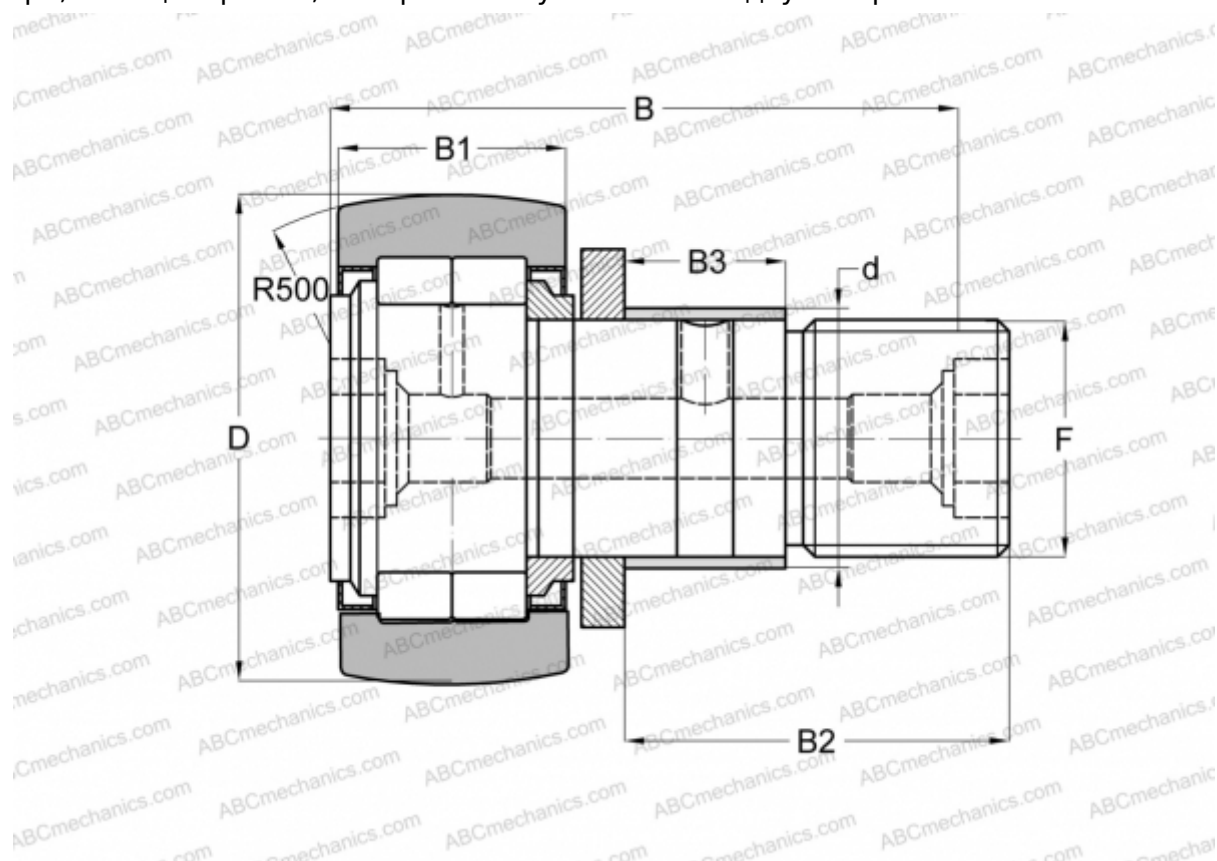

## NUKRE 85 C FAG

Опорные ролики с цапфой

ТИП: Роликоподшипники, Опорные ролики с цапфой, С осевым центрированием, роликовые без сепаратора, с эксцентриком, лабиринтные уплотнения с двух сторон

### Технические характеристики

#### РАЗМЕРЫ, ММ

d	35,000
D	85,000
B	100,000
B1	35,000
B2	63,000
B3	29,000
F	M30x1,5

**МАССА, КГ** 1,846

**ПРОИЗВОДИТЕЛЬ** [FAG](#)