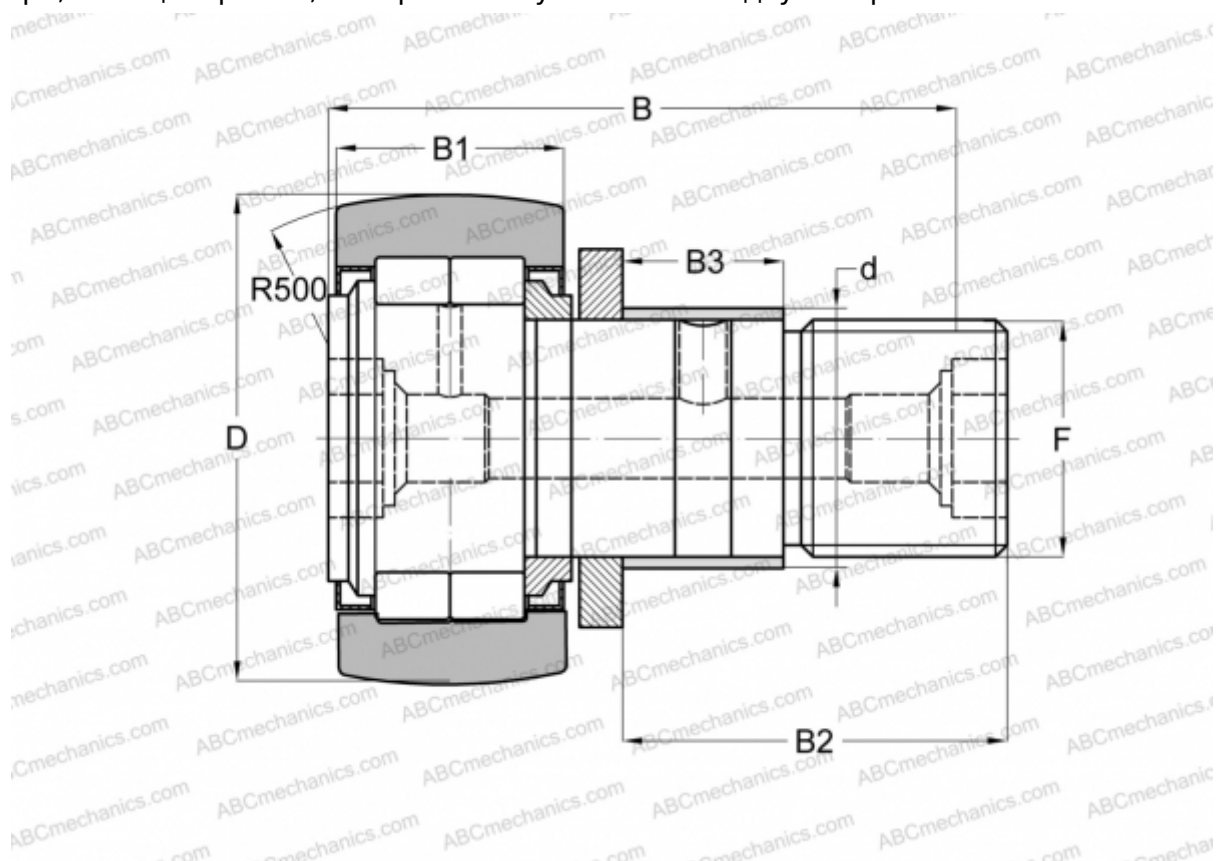

## NUKRE 90 ABC

Опорные ролики с цапфой

ТИП: Роликоподшипники, Опорные ролики с цапфой, С осевым центрированием, роликовые без сепаратора, с эксцентриком, лабиринтные уплотнения с двух сторон

### Технические характеристики

#### РАЗМЕРЫ, ММ

d	35,000
D	90,000
B	100,000
B1	35,000
B2	63,000
B3	29,000
F	M30x1,5

**МАССА, КГ** 2,018

**ПРОИЗВОДИТЕЛЬ** [ABC](#)