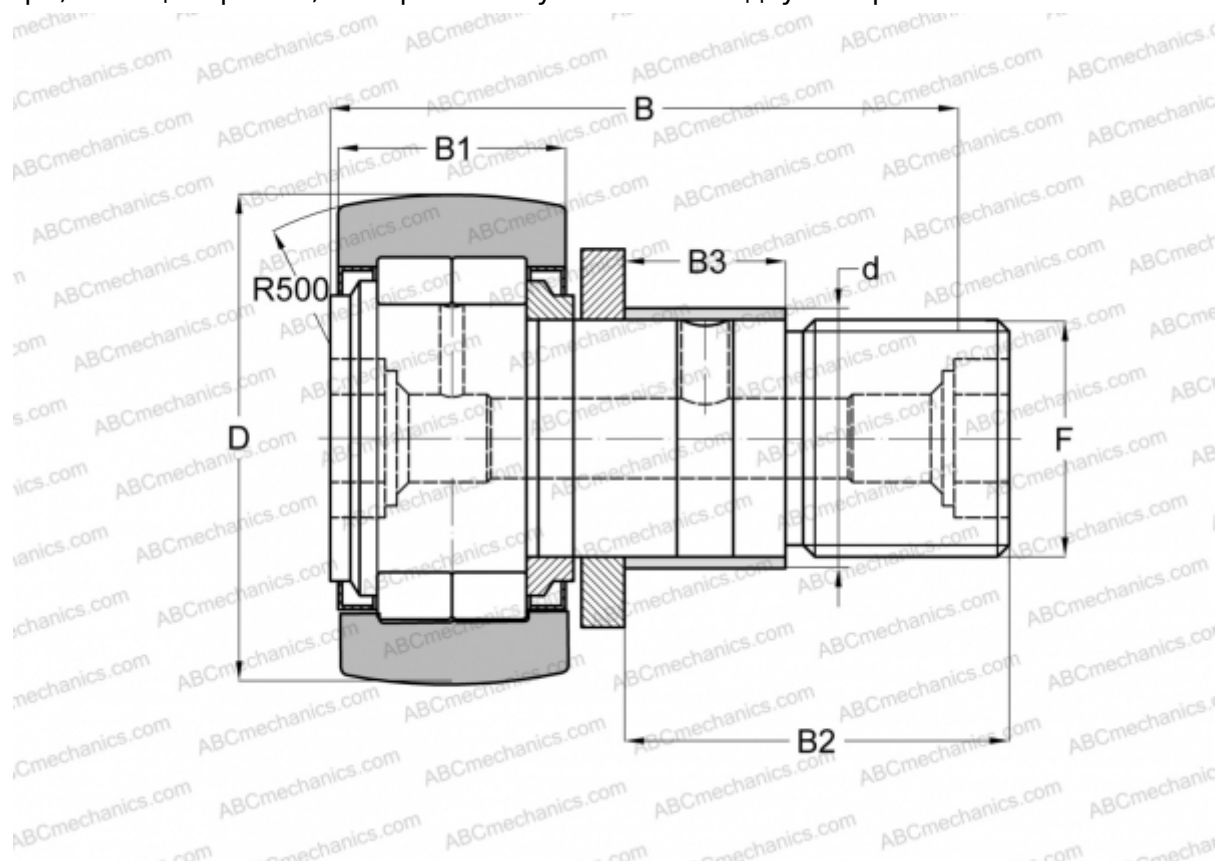

## NUKRE 90 C FAG

Опорные ролики с цапфой

ТИП: Роликоподшипники, Опорные ролики с цапфой, С осевым центрированием, роликовые без сепаратора, с эксцентриком, лабиринтные уплотнения с двух сторон

### Технические характеристики

#### РАЗМЕРЫ, ММ

d	35,000
D	90,000
B	100,000
B1	35,000
B2	63,000
B3	29,000
F	M30x1,5

**МАССА, КГ** 2,018

**ПРОИЗВОДИТЕЛЬ** [FAG](#)