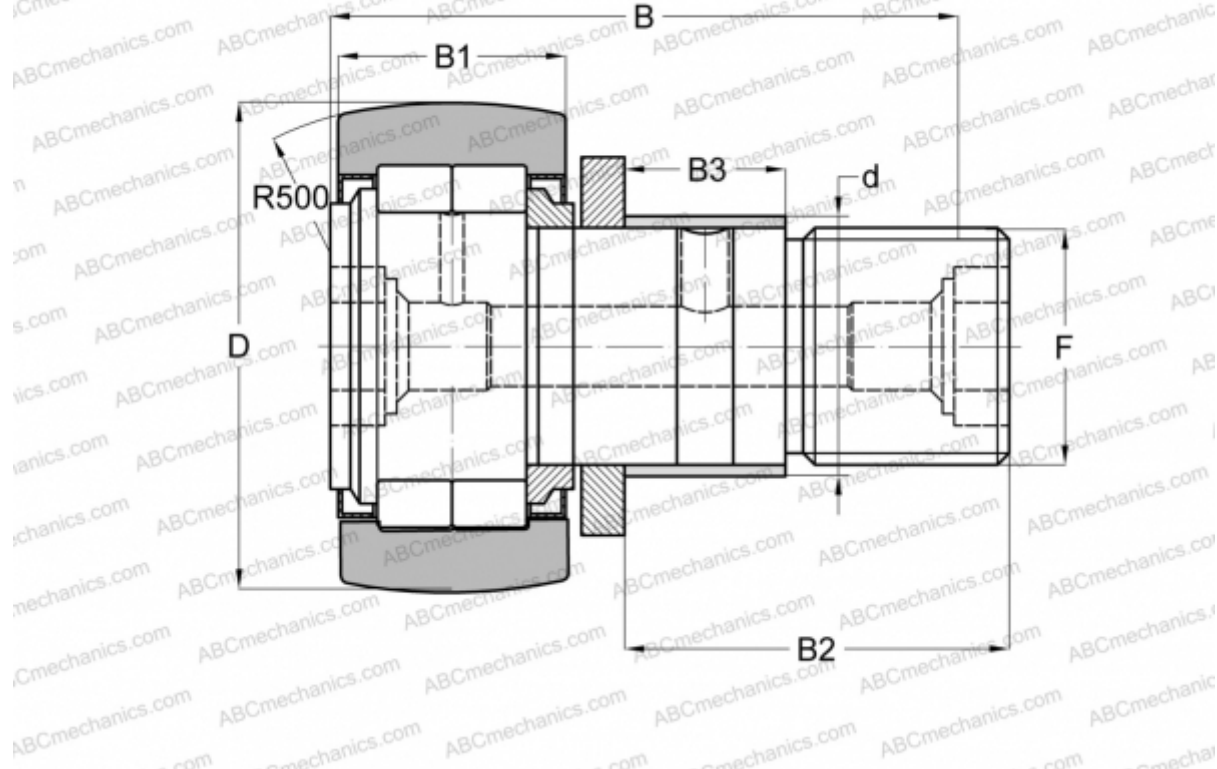

NUKRE 90 INA

Опорные ролики с цапфой

ТИП: Роликоподшипники, Опорные ролики с цапфой, С осевым центрированием, роликовые без сепаратора, с эксцентриком, лабиринтные уплотнения с двух сторон

Технические характеристики

РАЗМЕРЫ, ММ

d	35,000
D	90,000
B	100,000
B1	35,000
B2	63,000
B3	29,000
F	M30x1,5

МАССА, КГ 2,018

ПРОИЗВОДИТЕЛЬ [INA](#)

АНАЛОГИ

ABC	NUKRE 90
FAG	NUKRE 90 C
SKF	NUKRE 90 A