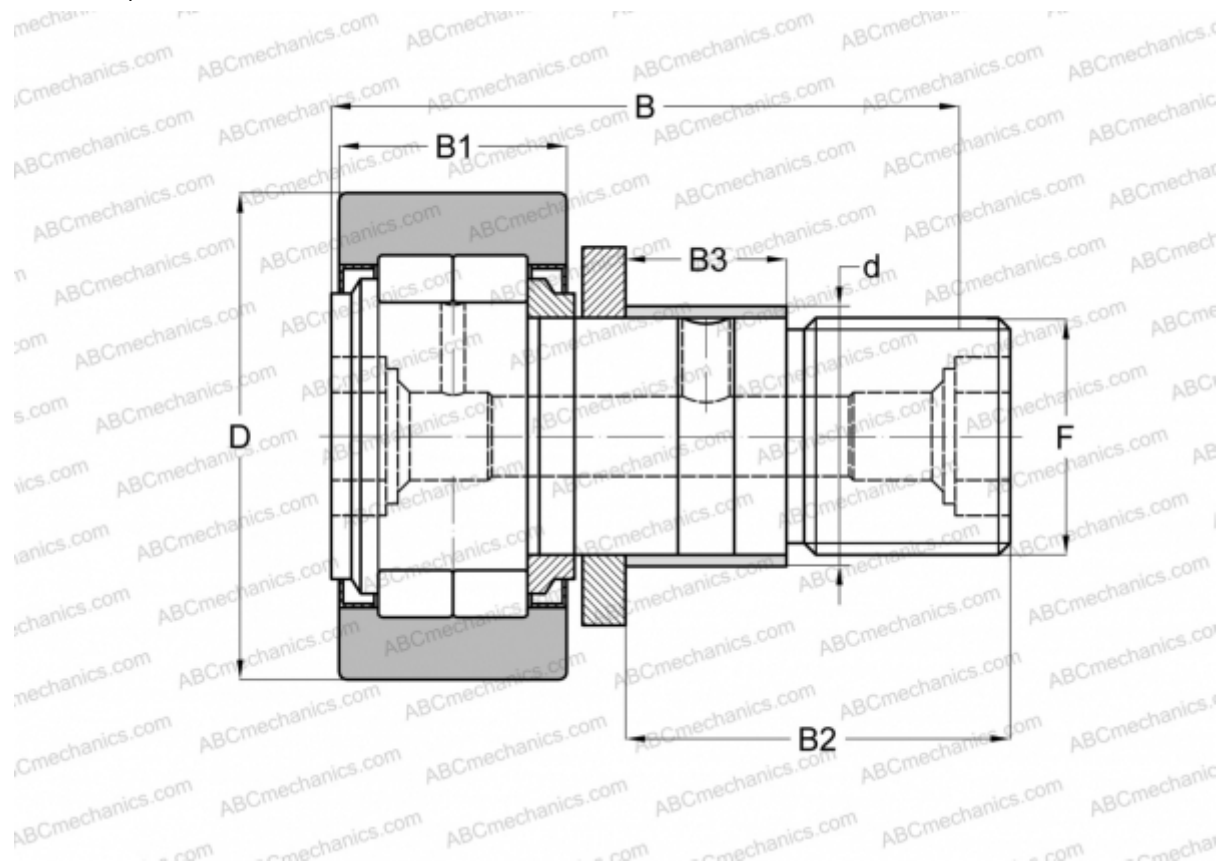

NUKRE 35 X ABC

Опорные ролики с цапфой

ТИП: Роликоподшипники, Опорные ролики с цапфой, С осевым центрированием, роликовые без сепаратора, с эксцентриком, лабиринтные уплотнения с двух сторон, цилиндрическое наружное кольцо

Технические характеристики

РАЗМЕРЫ, ММ

d	20,000
D	35,000
B	52,000
B1	18,000
B2	32,500
B3	14,000
F	M16x1,5

МАССА, КГ 0,177

ПРОИЗВОДИТЕЛЬ [ABC](#)

АНАЛОГИ

FAG	NUKRE 35 C DZ
INA	NUKRE 35 X
SKF	NUKRE 35 X