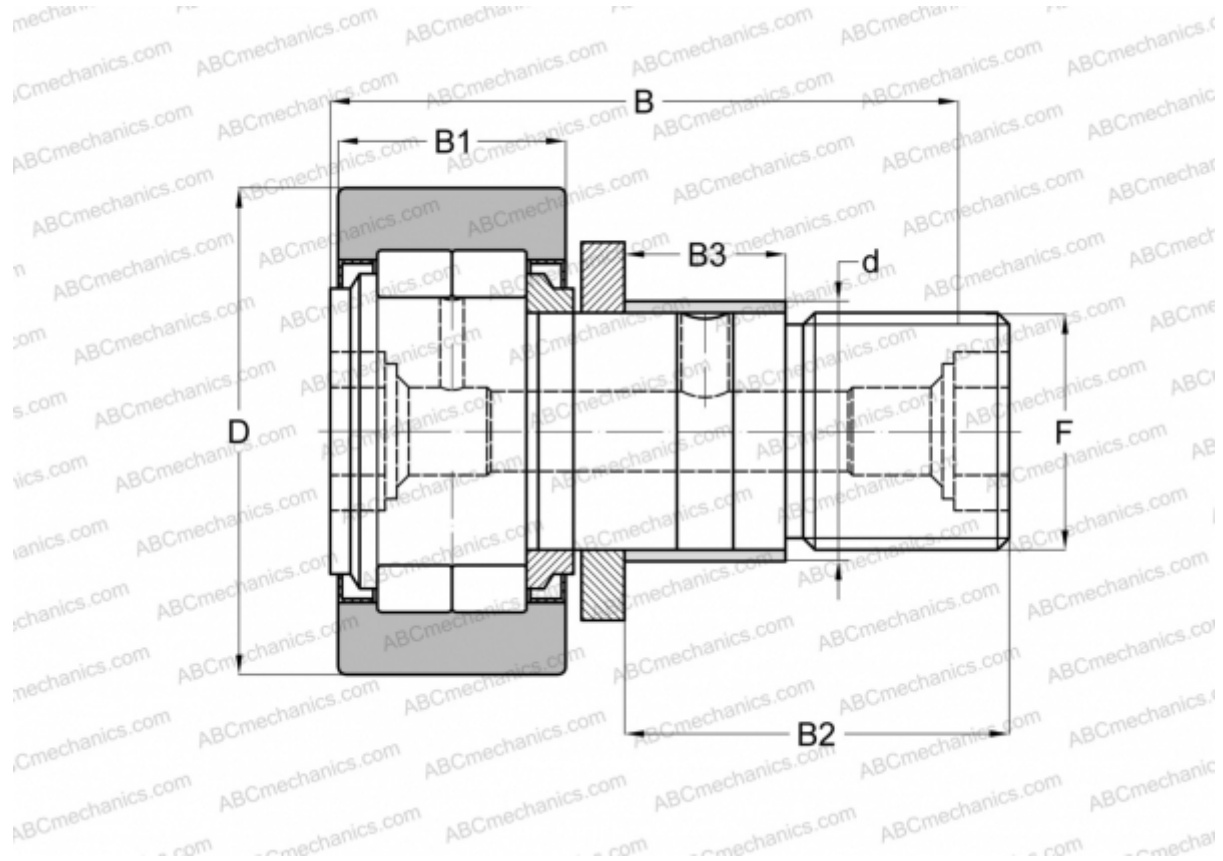

## NUKRE 35 C DZ FAG

Опорные ролики с цапфой

ТИП: Роликоподшипники, Опорные ролики с цапфой, С осевым центрированием, роликовые без сепаратора, с эксцентриком, лабиринтные уплотнения с двух сторон, цилиндрическое наружное кольцо

### Технические характеристики

#### РАЗМЕРЫ, ММ

d	20,000
D	35,000
B	52,000
B1	18,000
B2	32,500
B3	14,000
F	M16x1,5

**МАССА, КГ** 0,177

**ПРОИЗВОДИТЕЛЬ** [FAG](#)