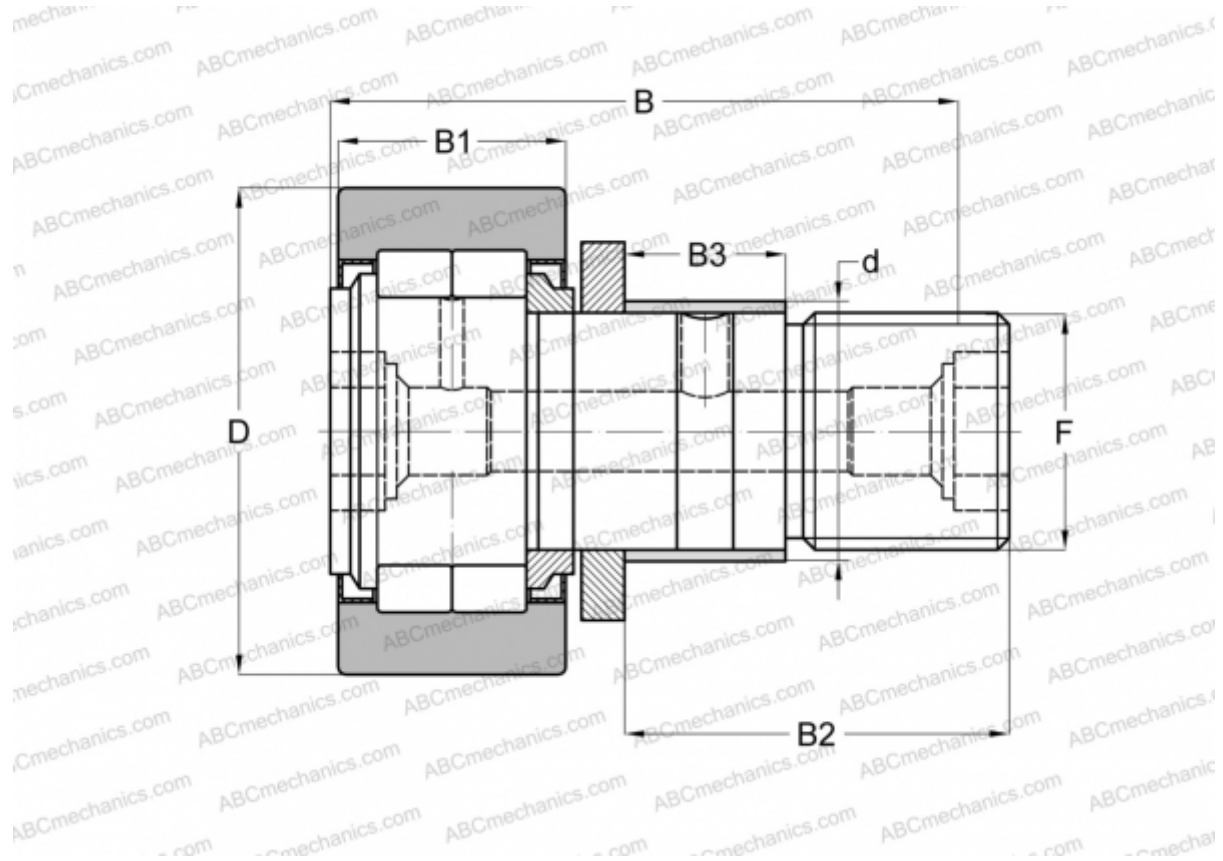

## NUKRE 35 X INA

Опорные ролики с цапфой

ТИП: Роликоподшипники, Опорные ролики с цапфой, С осевым центрированием, роликовые без сепаратора, с эксцентриком, лабиринтные уплотнения с двух сторон, цилиндрическое наружное кольцо

### Технические характеристики

#### РАЗМЕРЫ, ММ

d	20,000
D	35,000
B	52,000
B1	18,000
B2	32,500
B3	14,000
F	M16x1,5

**МАССА, КГ** 0,177

**ПРОИЗВОДИТЕЛЬ** [INA](#)