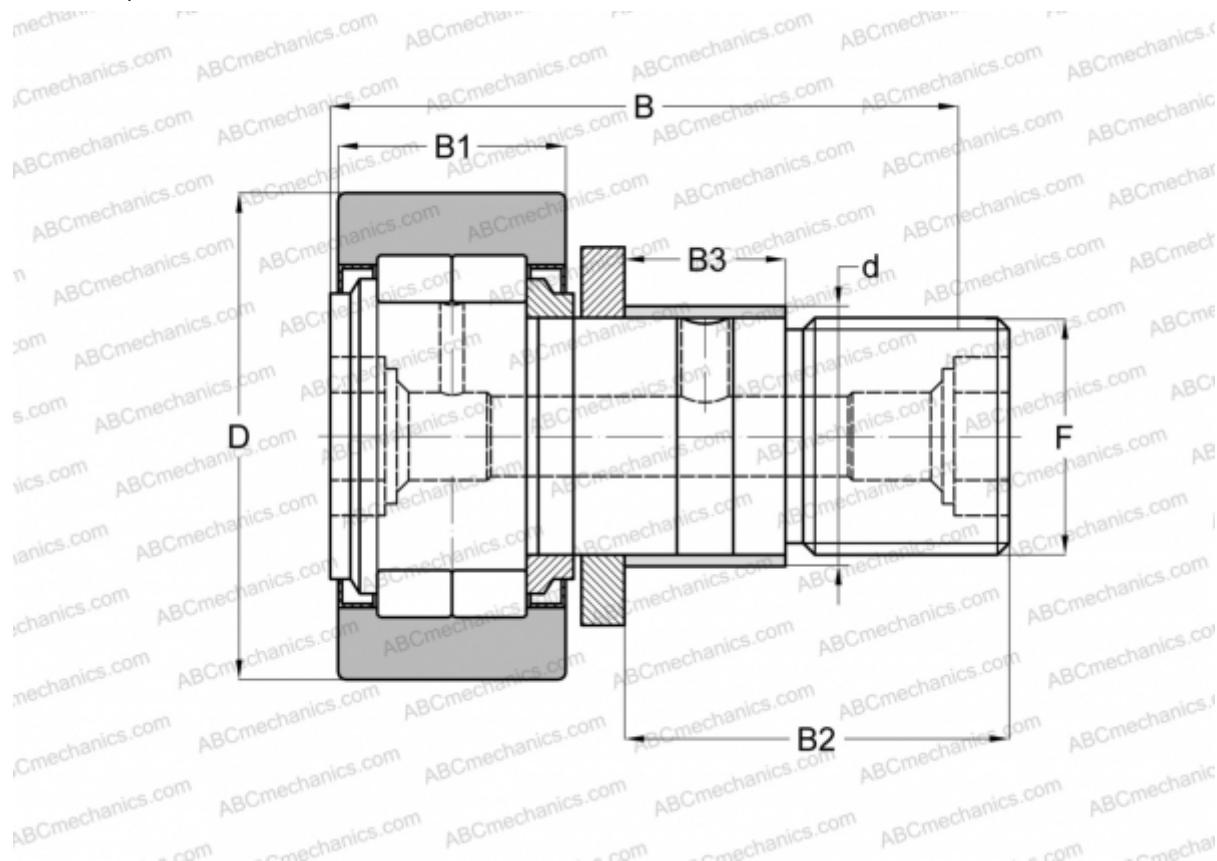

NUKRE 35 X SKF

Опорные ролики с цапфой

ТИП: Роликоподшипники, Опорные ролики с цапфой, С осевым центрированием, роликовые без сепаратора, с эксцентриком, лабиринтные уплотнения с двух сторон, цилиндрическое наружное кольцо

Технические характеристики

РАЗМЕРЫ, ММ

d	20,000
D	35,000
B	52,000
B1	18,000
B2	29,500
F	M 16x1.5

МАССА, КГ 0,177

ПРОИЗВОДИТЕЛЬ [SKF](#)

АНАЛОГИ

ABC	NUKRE 35 X
FAG	NUKRE 35 C DZ
INA	NUKRE 35 X

РАСЧЕТНЫЕ ДАННЫЕ