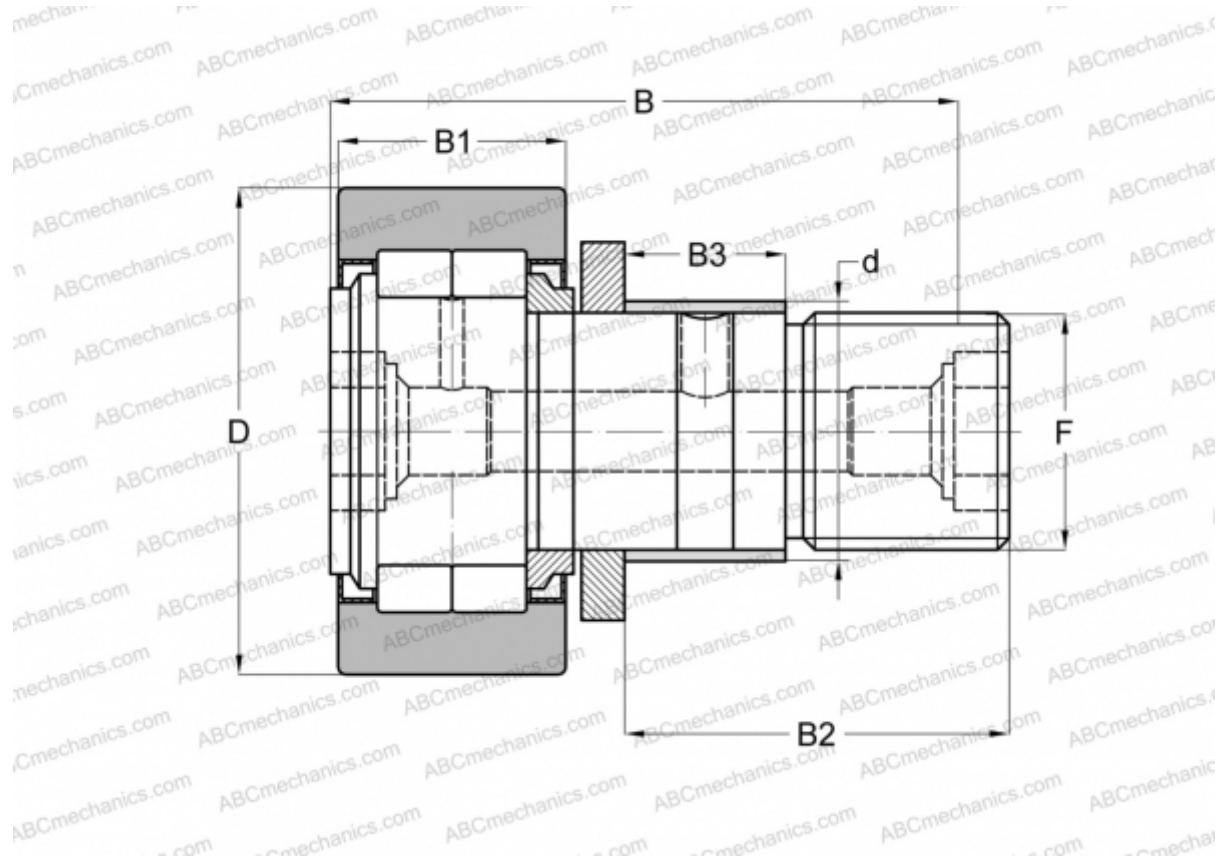

NUKRE 40 X ABC

Опорные ролики с цапфой

ТИП: Роликоподшипники, Опорные ролики с цапфой, С осевым центрированием, роликовые без сепаратора, с эксцентриком, лабиринтные уплотнения с двух сторон, цилиндрическое наружное кольцо

Технические характеристики

РАЗМЕРЫ, ММ

d	22,000
D	40,000
B	58,000
B1	20,000
B2	36,500
B3	16,000
F	M18x1,5

МАССА, КГ 0,259

ПРОИЗВОДИТЕЛЬ [ABC](#)

АНАЛОГИ

FAG	NUKRE 40 C DZ
INA	NUKRE 40 X
SKF	NUKRE 40 X