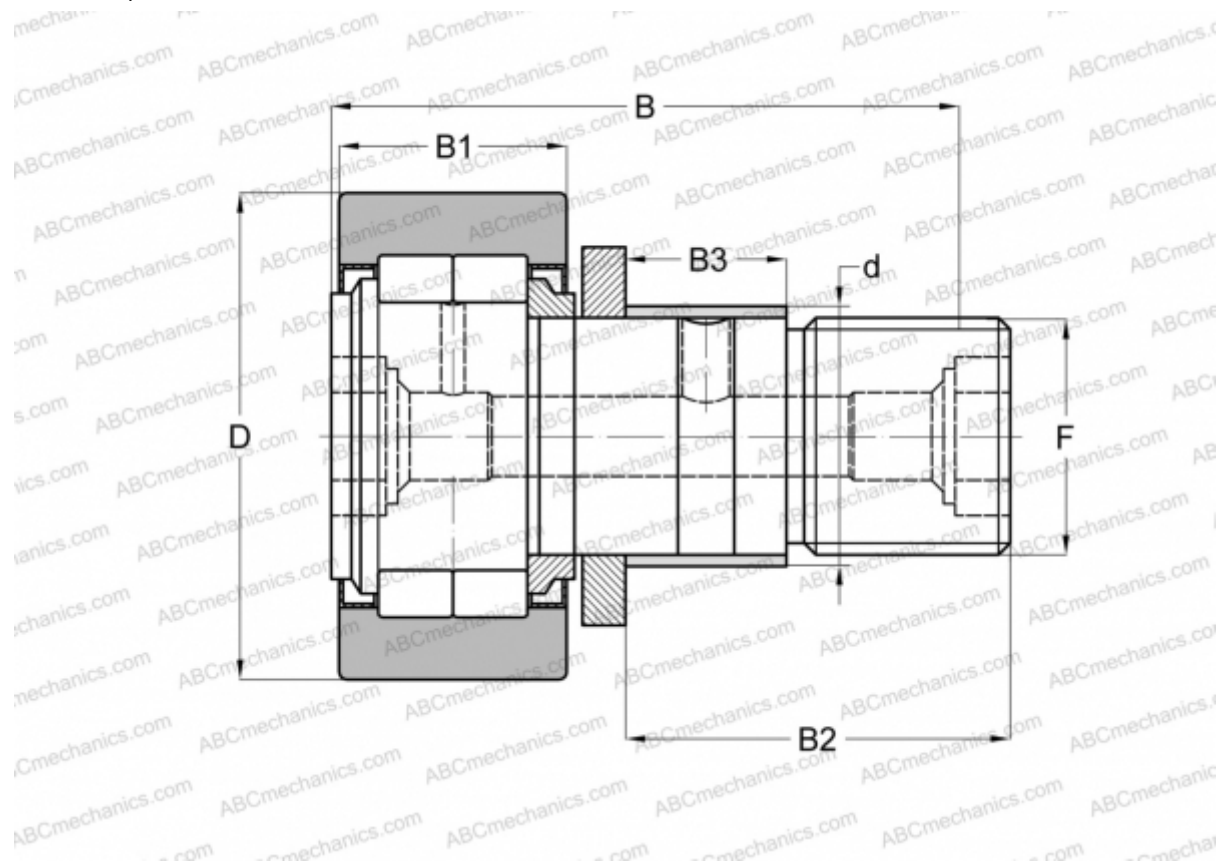

NUKRE 40 C DZ FAG

Опорные ролики с цапфой

ТИП: Роликоподшипники, Опорные ролики с цапфой, С осевым центрированием, роликовые без сепаратора, с эксцентриком, лабиринтные уплотнения с двух сторон, цилиндрическое наружное кольцо

Технические характеристики

РАЗМЕРЫ, ММ

d	22,000
D	40,000
B	58,000
B1	20,000
B2	36,500
B3	16,000
F	M18x1,5

МАССА, КГ 0,259

ПРОИЗВОДИТЕЛЬ [FAG](#)

АНАЛОГИ

ABC	NUKRE 40 X
INA	NUKRE 40 X
SKF	NUKRE 40 X