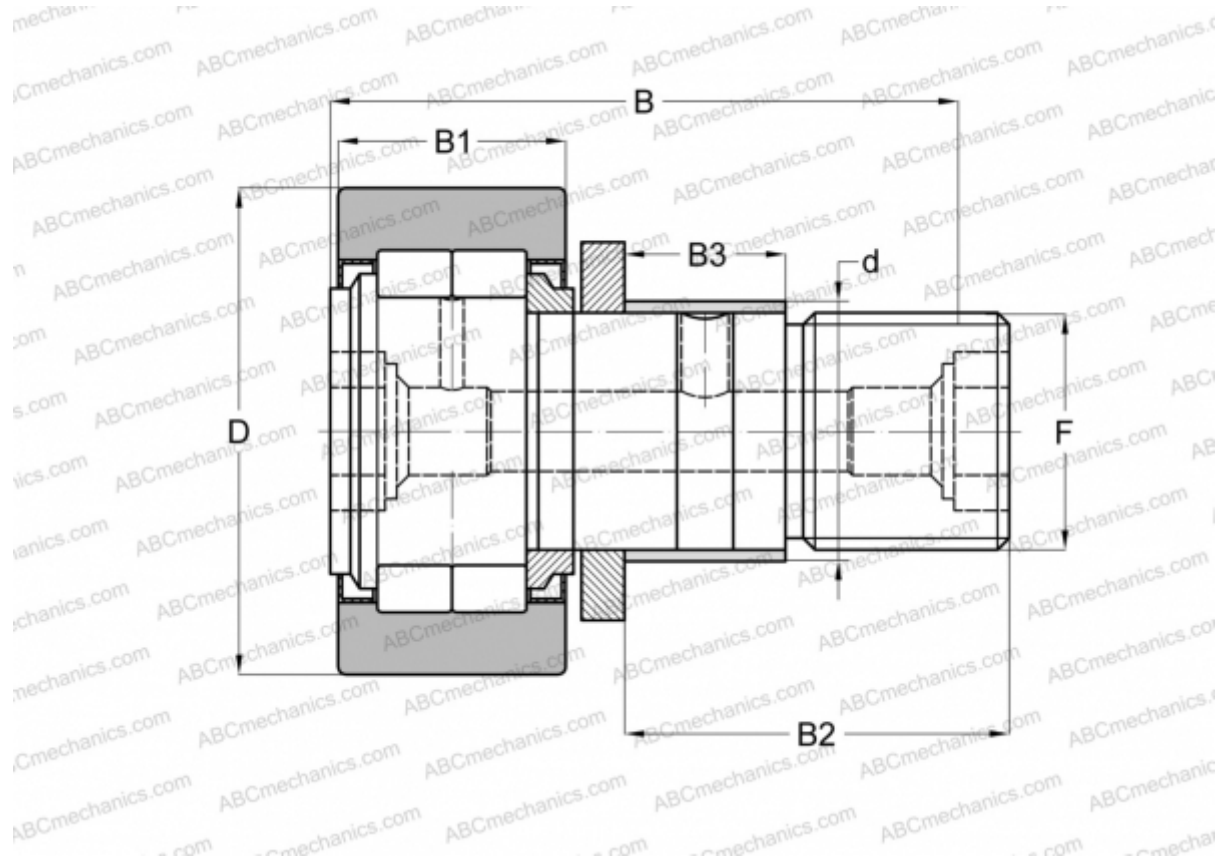

NUKRE 47 X ABC

Опорные ролики с цапфой

ТИП: Роликоподшипники, Опорные ролики с цапфой, С осевым центрированием, роликовые без сепаратора, с эксцентриком, лабиринтные уплотнения с двух сторон, цилиндрическое наружное кольцо

Технические характеристики

РАЗМЕРЫ, ММ

d	24,000
D	47,000
B	66,000
B1	24,000
B2	40,500
B3	18,000
F	M20x1,5

МАССА, КГ 0,399

ПРОИЗВОДИТЕЛЬ [ABC](#)

АНАЛОГИ

FAG	NUKRE 47 C DZ
INA	NUKRE 47 X
SKF	NUKRE 47 X