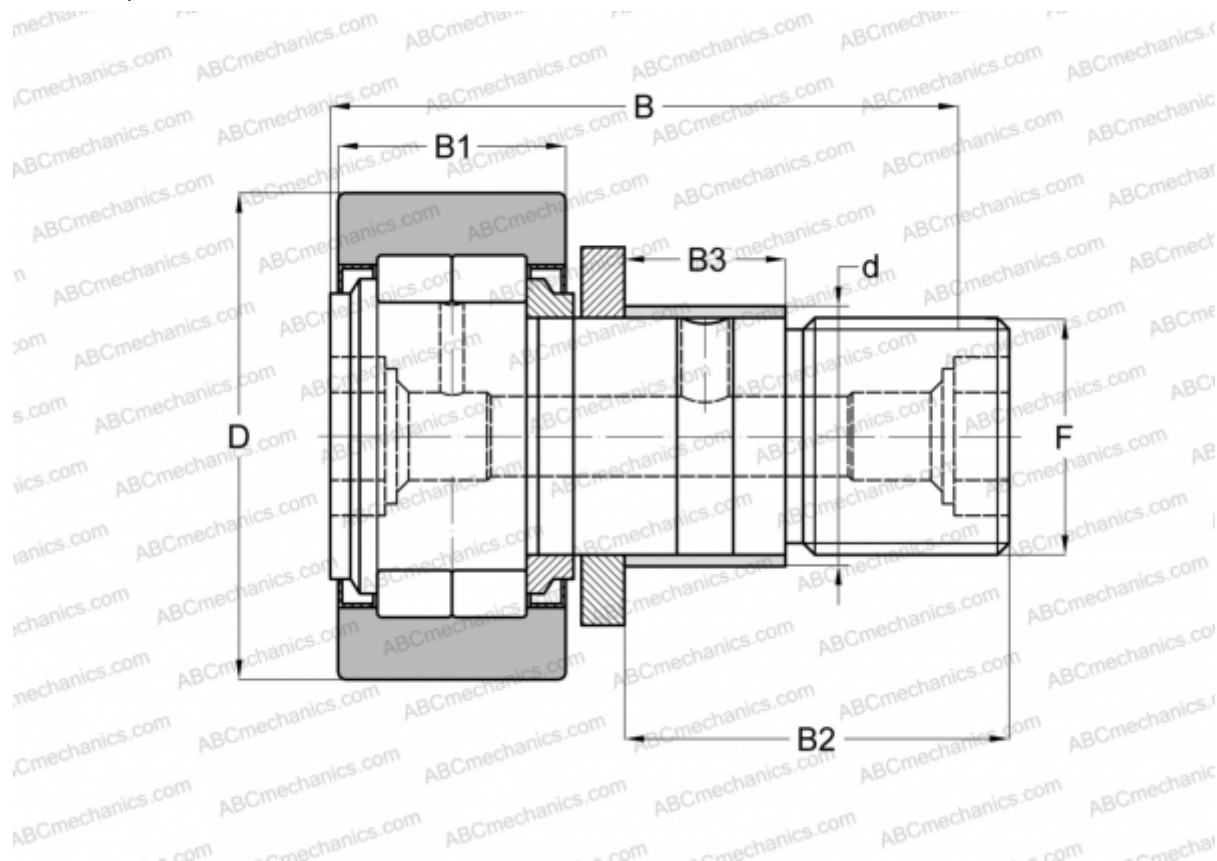

NUKRE 47 C DZ FAG

Опорные ролики с цапфой

ТИП: Роликоподшипники, Опорные ролики с цапфой, С осевым центрированием, роликовые без сепаратора, с эксцентриком, лабиринтные уплотнения с двух сторон, цилиндрическое наружное кольцо

Технические характеристики

РАЗМЕРЫ, ММ

d	24,000
D	47,000
B	66,000
B1	24,000
B2	40,500
B3	18,000
F	M20x1,5

МАССА, КГ 0,399

ПРОИЗВОДИТЕЛЬ [FAG](#)

АНАЛОГИ

ABC	NUKRE 47 X
INA	NUKRE 47 X
SKF	NUKRE 47 X