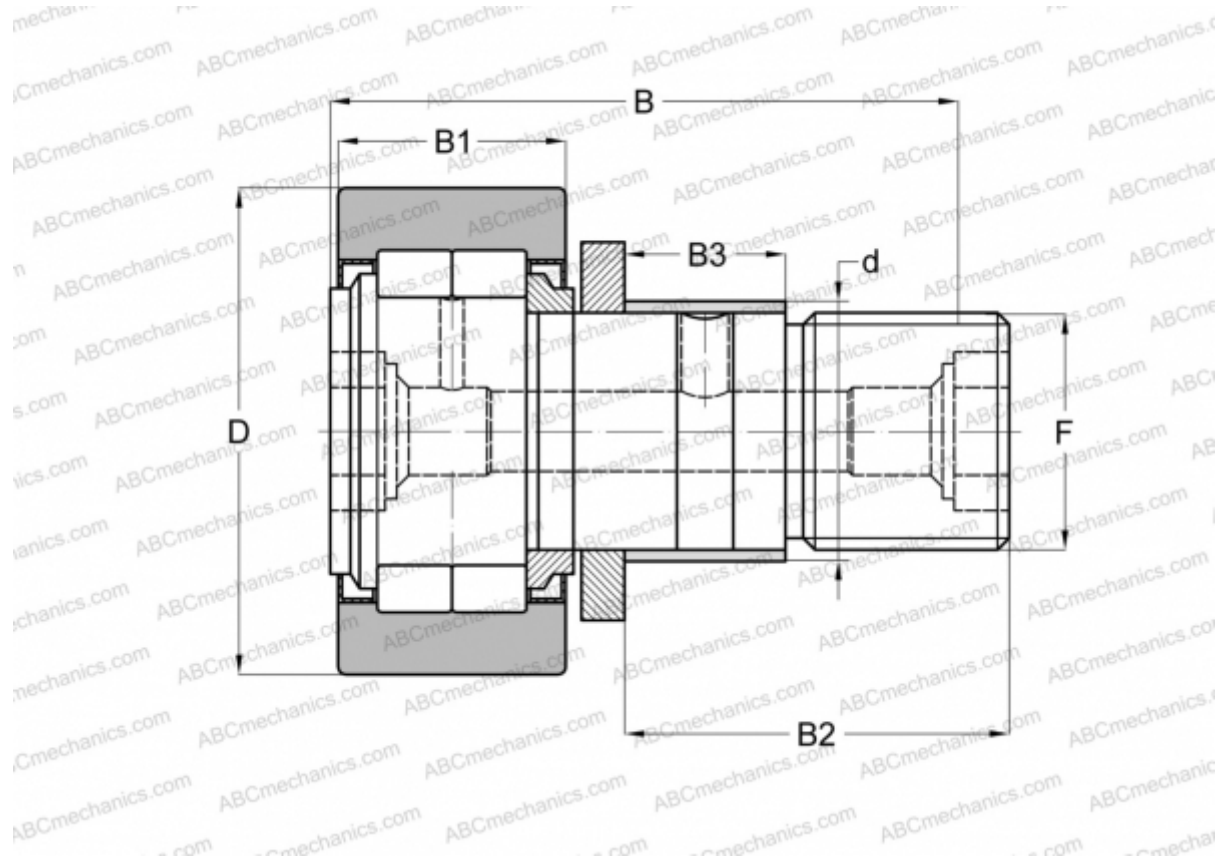

NUKRE 47 X INA

Опорные ролики с цапфой

ТИП: Роликоподшипники, Опорные ролики с цапфой, С осевым центрированием, роликовые без сепаратора, с эксцентриком, лабиринтные уплотнения с двух сторон, цилиндрическое наружное кольцо

Технические характеристики

РАЗМЕРЫ, ММ

d	24,000
D	47,000
B	66,000
B1	24,000
B2	40,500
B3	18,000
F	M20x1,5

МАССА, КГ 0,399

ПРОИЗВОДИТЕЛЬ [INA](#)

АНАЛОГИ

ABC	NUKRE 47 X
FAG	NUKRE 47 C DZ
SKF	NUKRE 47 X