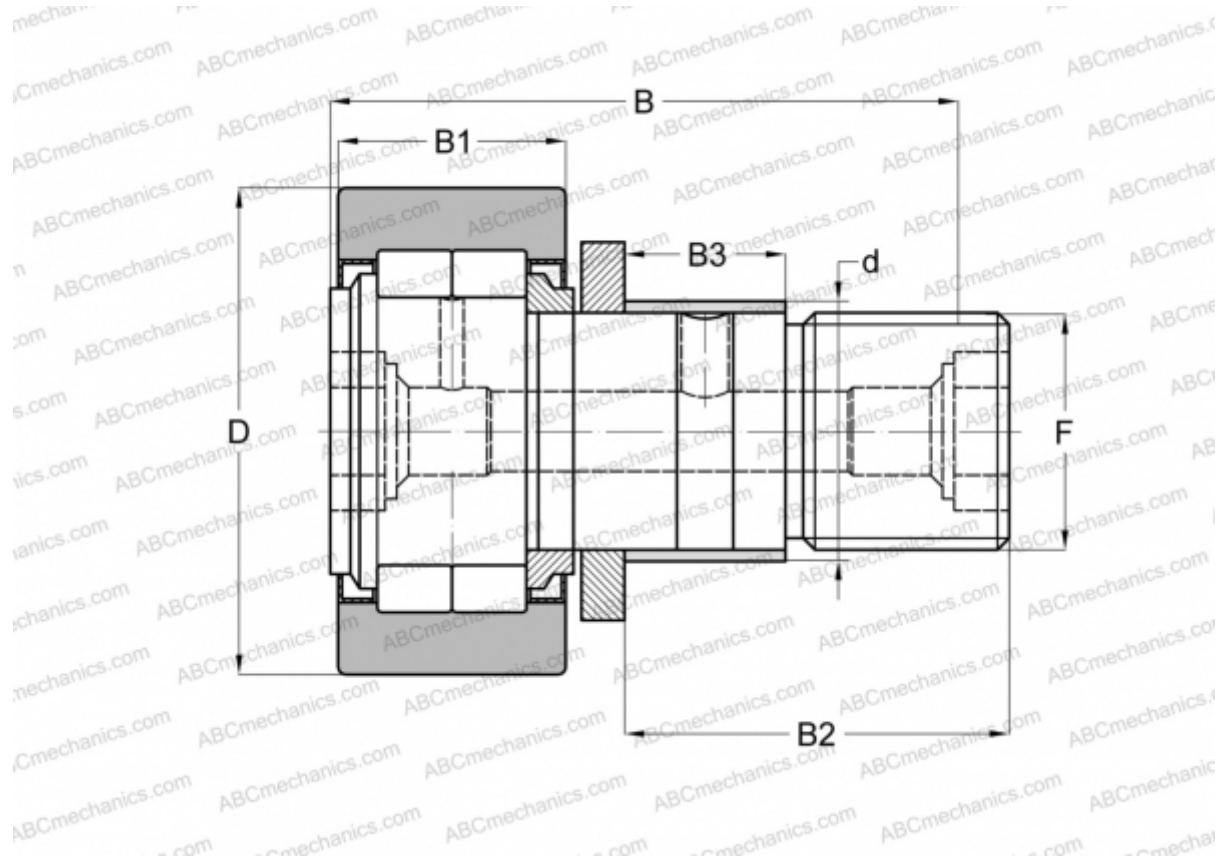

NUKRE 52 X ABC

Опорные ролики с цапфой

ТИП: Роликоподшипники, Опорные ролики с цапфой, С осевым центрированием, роликовые без сепаратора, с эксцентриком, лабиринтные уплотнения с двух сторон, цилиндрическое наружное кольцо

Технические характеристики

РАЗМЕРЫ, ММ

| | |
|----|---------|
| d | 24,000 |
| D | 52,000 |
| B | 66,000 |
| B1 | 24,000 |
| B2 | 40,500 |
| B3 | 18,000 |
| F | M20x1,5 |

МАССА, КГ 0,472

ПРОИЗВОДИТЕЛЬ [ABC](#)