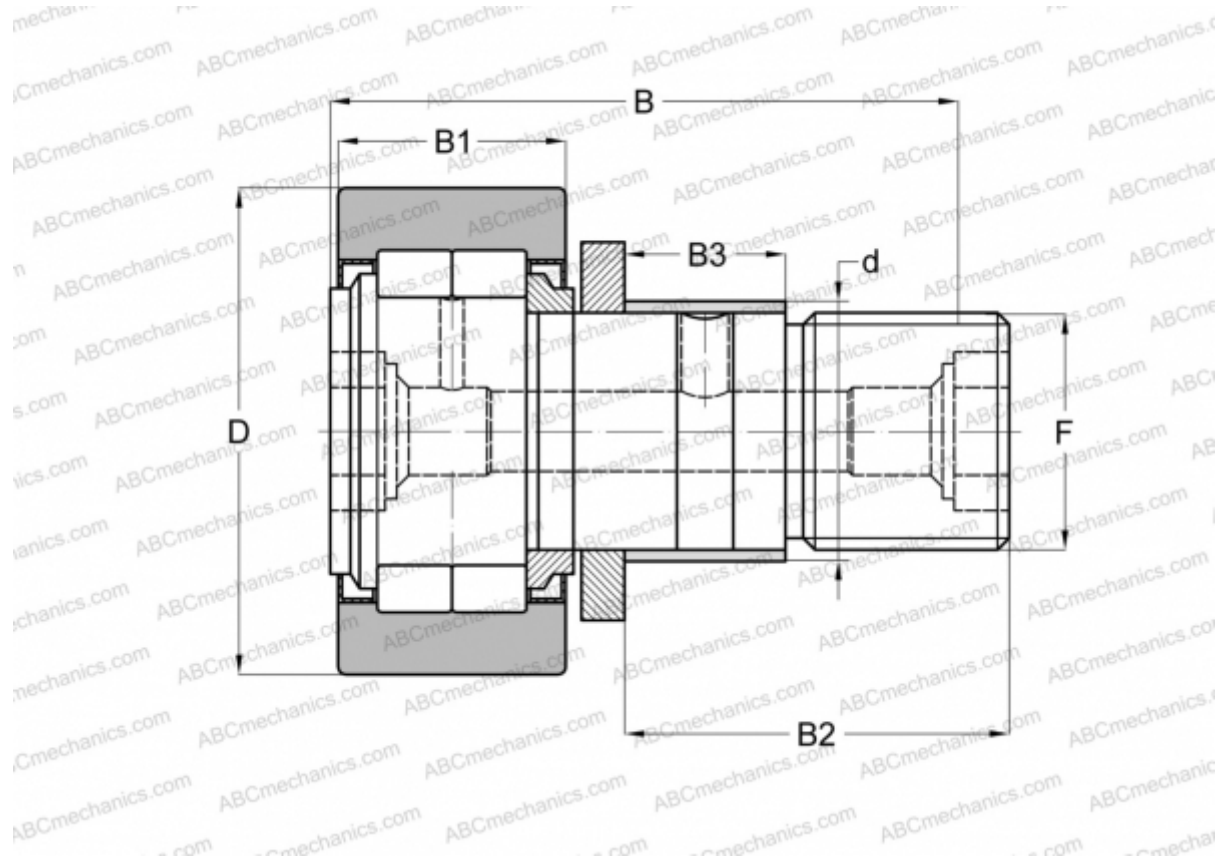

NUKRE 52 C DZ FAG

Опорные ролики с цапфой

ТИП: Роликоподшипники, Опорные ролики с цапфой, С осевым центрированием, роликовые без сепаратора, с эксцентриком, лабиринтные уплотнения с двух сторон, цилиндрическое наружное кольцо

Технические характеристики

РАЗМЕРЫ, ММ

d	24,000
D	52,000
B	66,000
B1	24,000
B2	40,500
B3	18,000
F	M20x1,5

МАССА, КГ 0,472

ПРОИЗВОДИТЕЛЬ [FAG](#)

АНАЛОГИ

ABC	NUKRE 52 X
INA	NUKRE 52 X
SKF	NUKRE 52 X