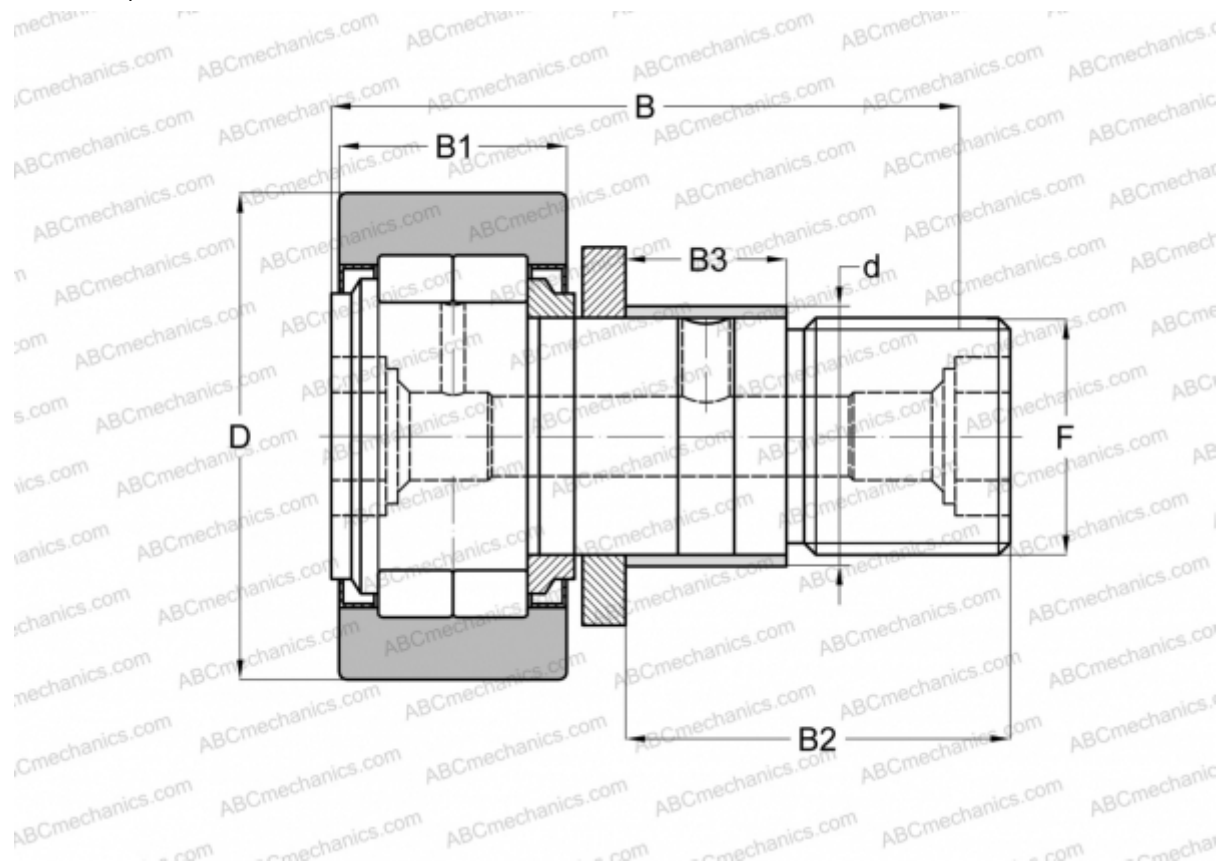

NUKRE 52 X INA

Опорные ролики с цапфой

ТИП: Роликоподшипники, Опорные ролики с цапфой, С осевым центрированием, роликовые без сепаратора, с эксцентриком, лабиринтные уплотнения с двух сторон, цилиндрическое наружное кольцо

Технические характеристики

РАЗМЕРЫ, ММ

d	24,000
D	52,000
B	66,000
B1	24,000
B2	40,500
B3	18,000
F	M20x1,5

МАССА, КГ 0,472

ПРОИЗВОДИТЕЛЬ [INA](#)

АНАЛОГИ

ABC	NUKRE 52 X
FAG	NUKRE 52 C DZ
SKF	NUKRE 52 X