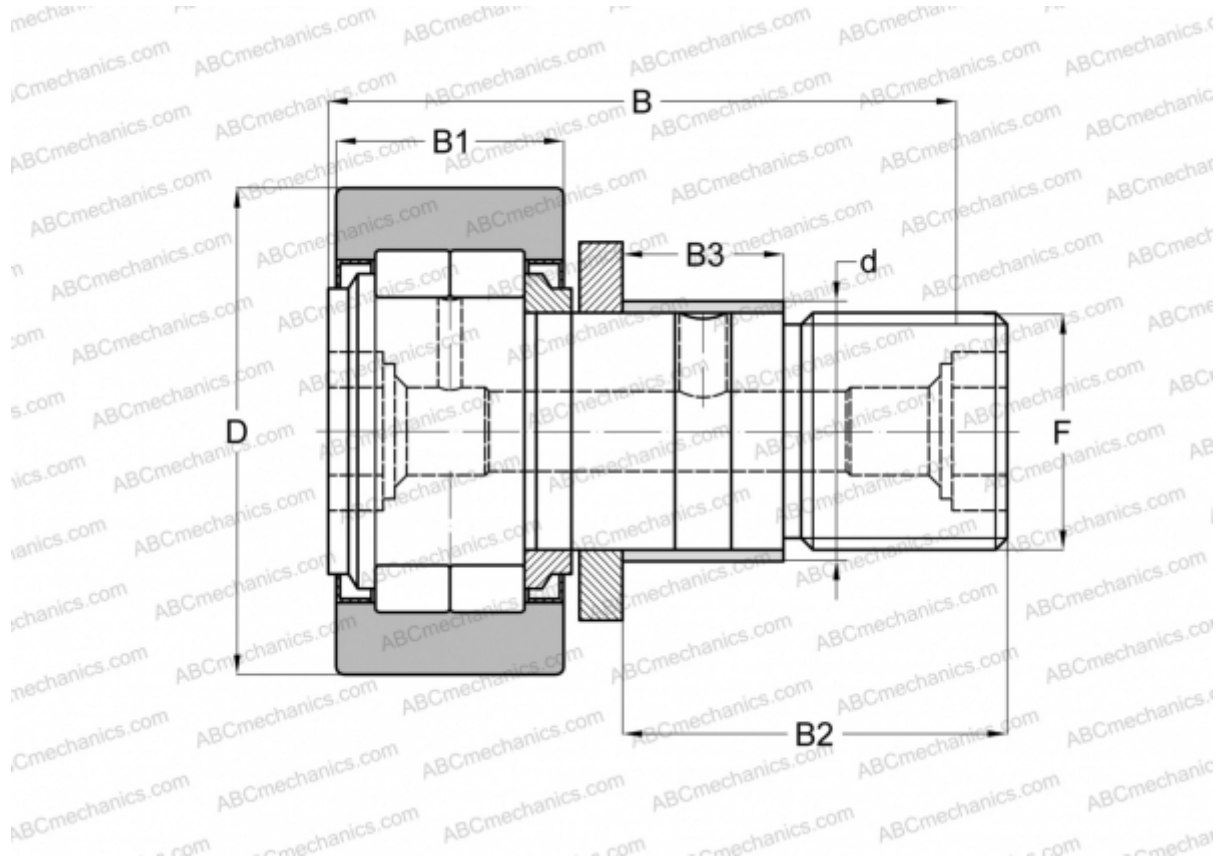

## NUKRE 62 X ABC

Опорные ролики с цапфой

ТИП: Роликоподшипники, Опорные ролики с цапфой, С осевым центрированием, роликовые без сепаратора, с эксцентриком, лабиринтные уплотнения с двух сторон, цилиндрическое наружное кольцо

### Технические характеристики

#### РАЗМЕРЫ, ММ

d	28,000
D	62,000
B	80,000
B1	29,000
B2	49,500
B3	22,000
F	M24x1,5

**МАССА, КГ** 0,826

**ПРОИЗВОДИТЕЛЬ** [ABC](#)