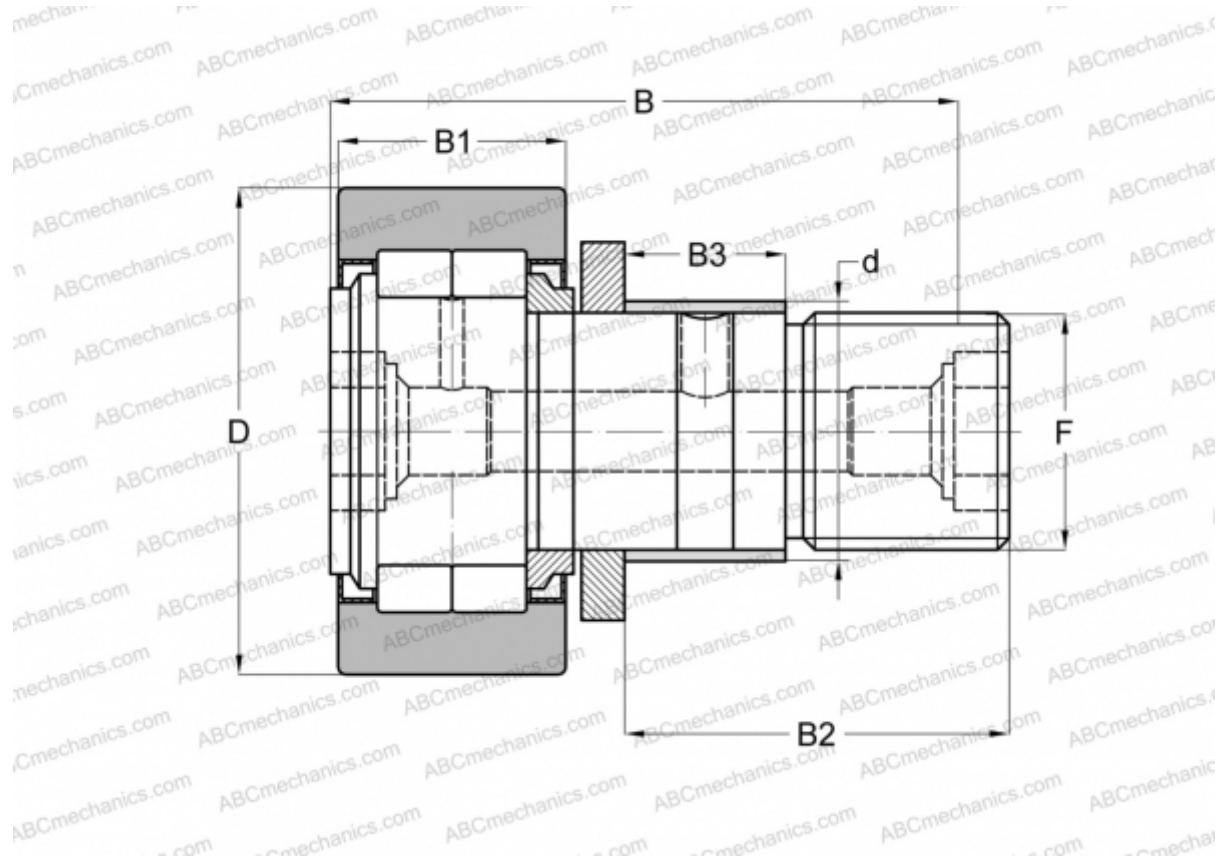

## NUKRE 62 C DZ FAG

Опорные ролики с цапфой

ТИП: Роликоподшипники, Опорные ролики с цапфой, С осевым центрированием, роликовые без сепаратора, с эксцентриком, лабиринтные уплотнения с двух сторон, цилиндрическое наружное кольцо

### Технические характеристики

#### РАЗМЕРЫ, ММ

d	28,000
D	62,000
B	80,000
B1	29,000
B2	49,500
B3	22,000
F	M24x1,5

**МАССА, КГ** 0,826

**ПРОИЗВОДИТЕЛЬ** [FAG](#)