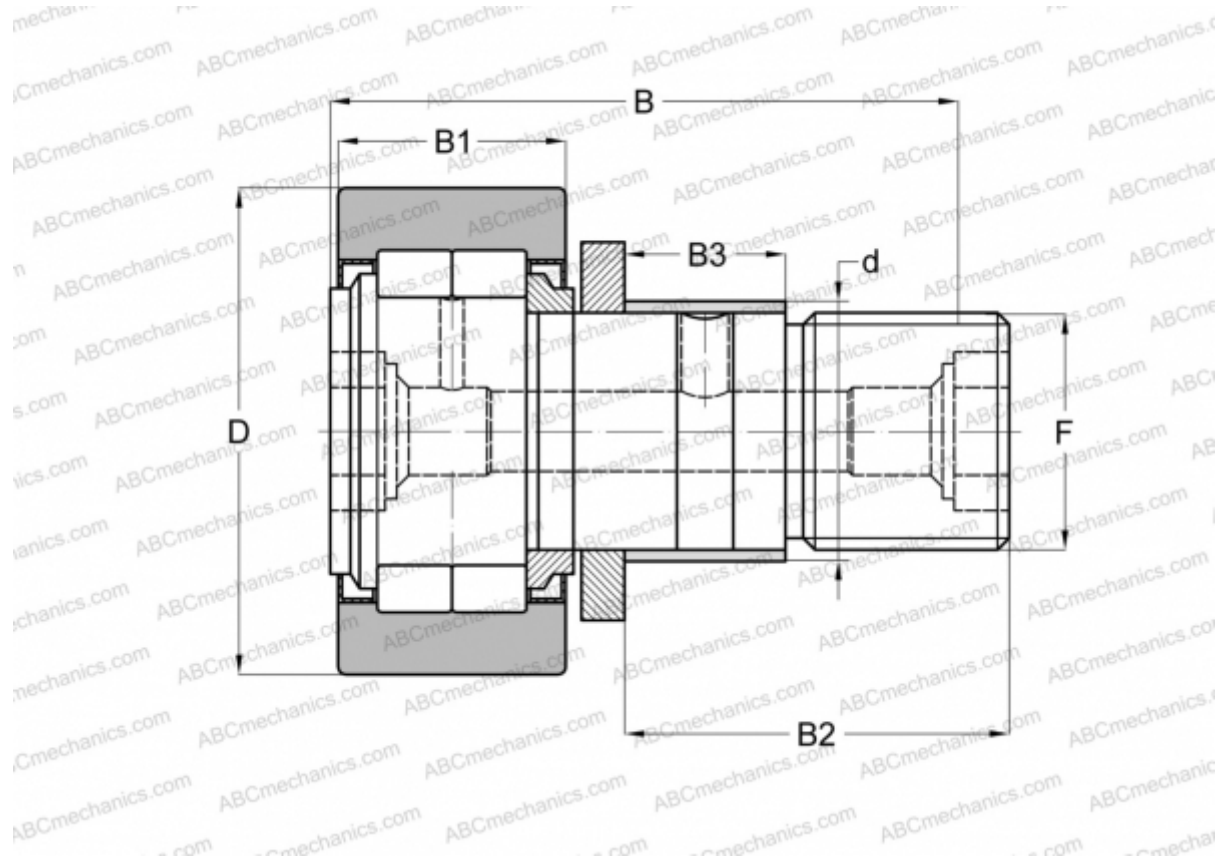

NUKRE 62 X INA

Опорные ролики с цапфой

ТИП: Роликоподшипники, Опорные ролики с цапфой, С осевым центрированием, роликовые без сепаратора, с эксцентриком, лабиринтные уплотнения с двух сторон, цилиндрическое наружное кольцо

Технические характеристики

РАЗМЕРЫ, ММ

d	28,000
D	62,000
B	80,000
B1	29,000
B2	49,500
B3	22,000
F	M24x1,5

МАССА, КГ 0,826

ПРОИЗВОДИТЕЛЬ [INA](#)

АНАЛОГИ

ABC	NUKRE 62 X
FAG	NUKRE 62 C DZ
SKF	NUKRE 62 X