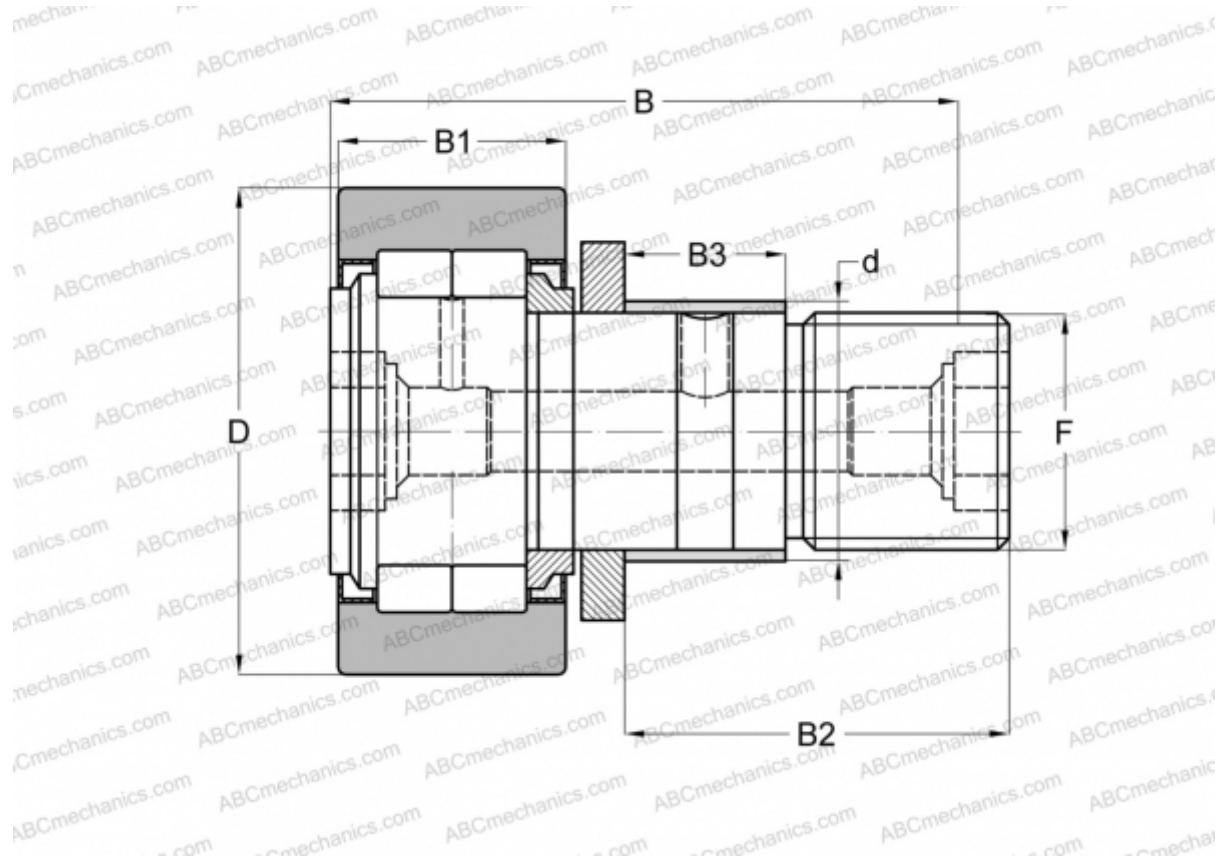

NUKRE 72 X ABC

Опорные ролики с цапфой

ТИП: Роликоподшипники, Опорные ролики с цапфой, С осевым центрированием, роликовые без сепаратора, с эксцентриком, лабиринтные уплотнения с двух сторон, цилиндрическое наружное кольцо

Технические характеристики

РАЗМЕРЫ, ММ

d	28,000
D	72,000
B	80,000
B1	29,000
B2	49,500
B3	22,000
F	M24x1,5

МАССА, КГ 1,039

ПРОИЗВОДИТЕЛЬ [ABC](#)

АНАЛОГИ

FAG	NUKRE 72 C DZ
INA	NUKRE 72 X
SKF	NUKRE 72 X