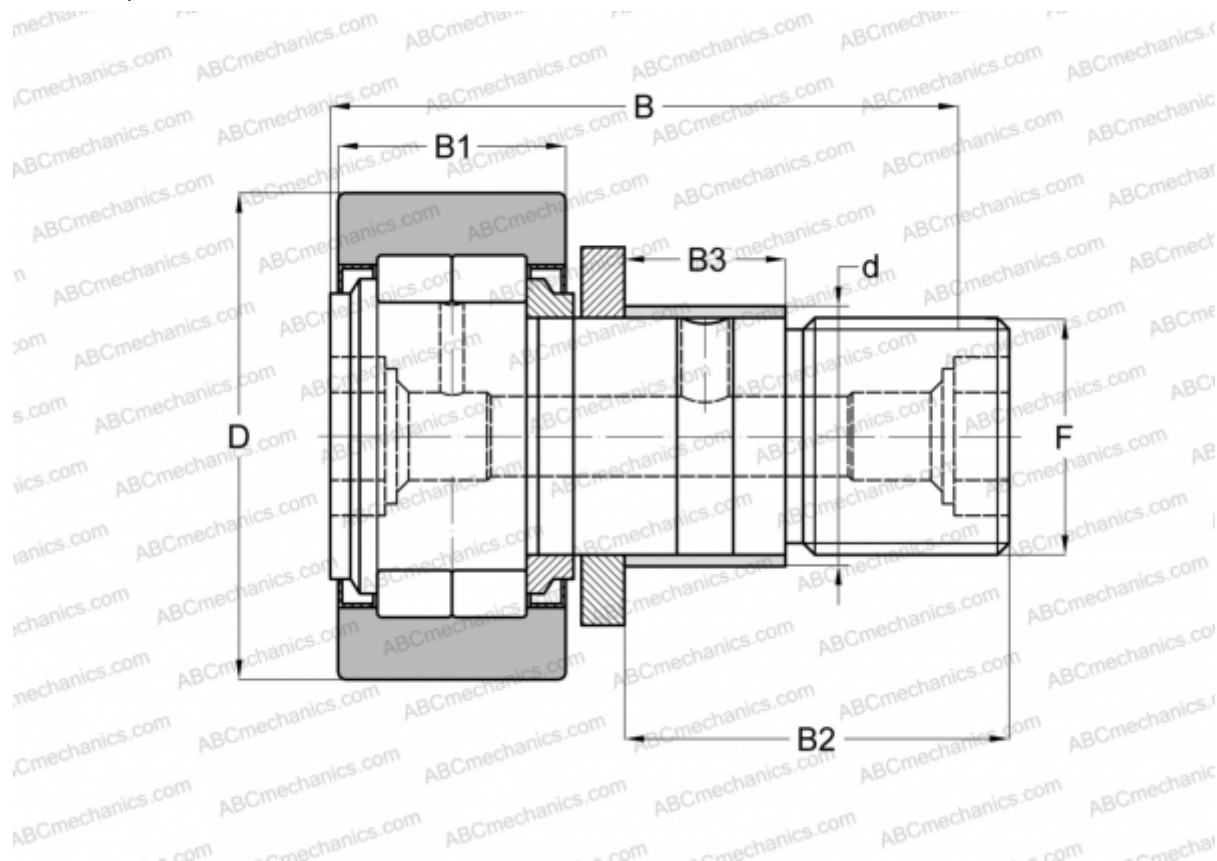

NUKRE 72 C DZ FAG

Опорные ролики с цапфой

ТИП: Роликоподшипники, Опорные ролики с цапфой, С осевым центрированием, роликовые без сепаратора, с эксцентриком, лабиринтные уплотнения с двух сторон, цилиндрическое наружное кольцо

Технические характеристики

РАЗМЕРЫ, ММ

| | |
|----|---------|
| d | 28,000 |
| D | 72,000 |
| B | 80,000 |
| B1 | 29,000 |
| B2 | 49,500 |
| B3 | 22,000 |
| F | M24x1,5 |

МАССА, КГ 1,039

ПРОИЗВОДИТЕЛЬ [FAG](#)