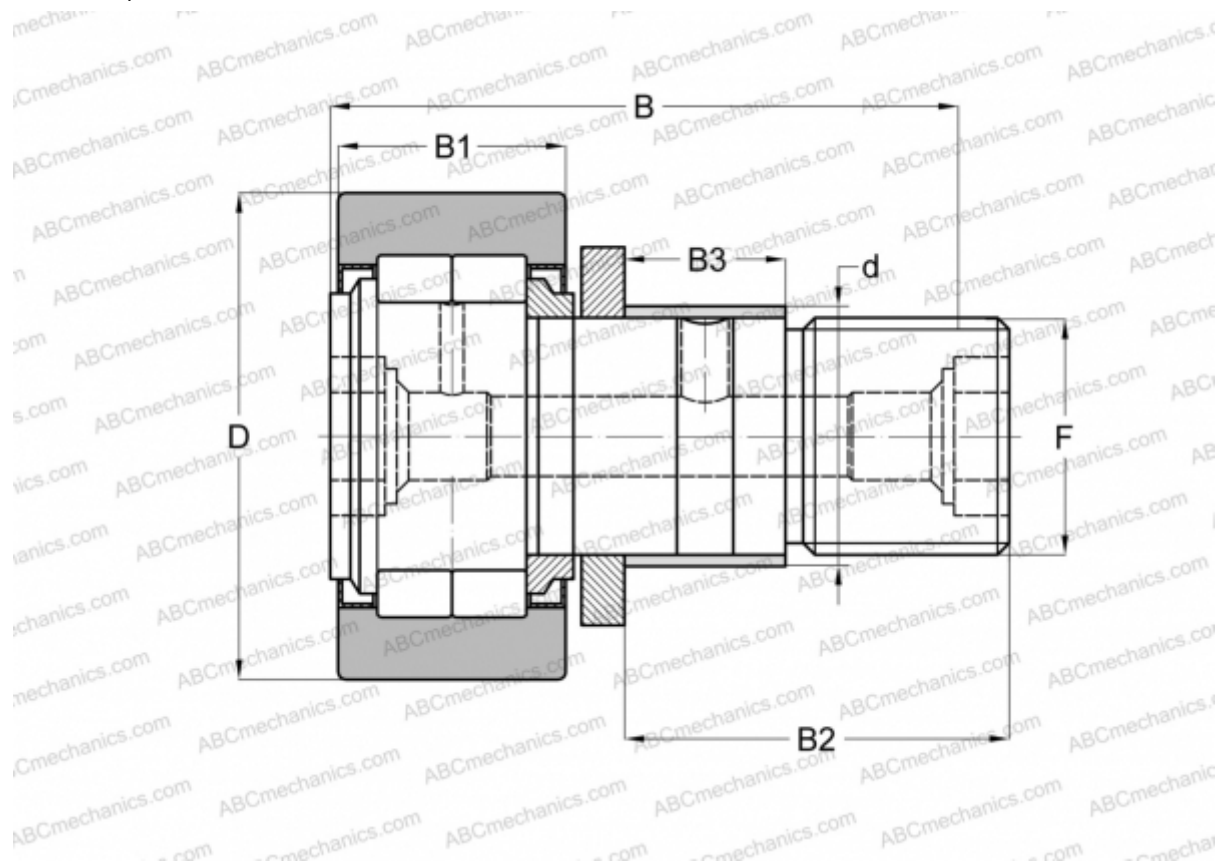

NUKRE 72 X SKF

Опорные ролики с цапфой

ТИП: Роликоподшипники, Опорные ролики с цапфой, С осевым центрированием, роликовые без сепаратора, с эксцентриком, лабиринтные уплотнения с двух сторон, цилиндрическое наружное кольцо

Технические характеристики

РАЗМЕРЫ, ММ

d	28,000
D	72,000
B	80,000
B1	28,000
B2	49,500
F	M 24x1.5

МАССА, КГ 1,050

ПРОИЗВОДИТЕЛЬ [SKF](#)

АНАЛОГИ

ABC	NUKRE 72 X
FAG	NUKRE 72 C DZ
INA	NUKRE 72 X

РАСЧЕТНЫЕ ДАННЫЕ

Номинальная динамическая грузоподъёмность, C	45,700 кН
Номинальная статическая грузоподъёмность, Co	58,500 кН
Предел усталостной прочности, Pu	7,100 кН

РАСЧЕТНЫЕ ДАННЫЕ

Предельная частота вращения	2000 об/мин
-----------------------------	-------------