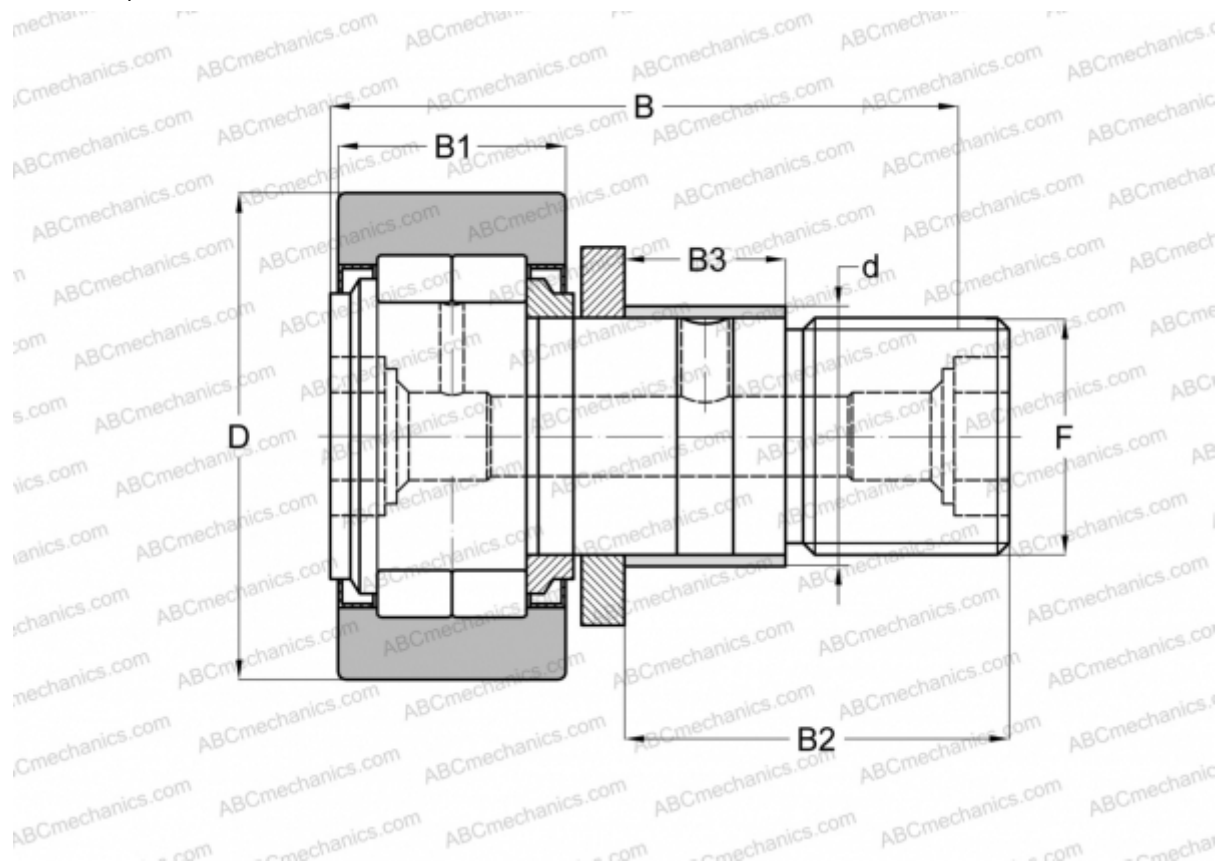

## NUKRE 80 X ABC

Опорные ролики с цапфой

ТИП: Роликоподшипники, Опорные ролики с цапфой, С осевым центрированием, роликовые без сепаратора, с эксцентриком, лабиринтные уплотнения с двух сторон, цилиндрическое наружное кольцо

### Технические характеристики

#### РАЗМЕРЫ, ММ

d	35,000
D	80,000
B	100,000
B1	35,000
B2	63,000
B3	29,000
F	M30x1,5

**МАССА, КГ** 1,597

**ПРОИЗВОДИТЕЛЬ** [ABC](#)