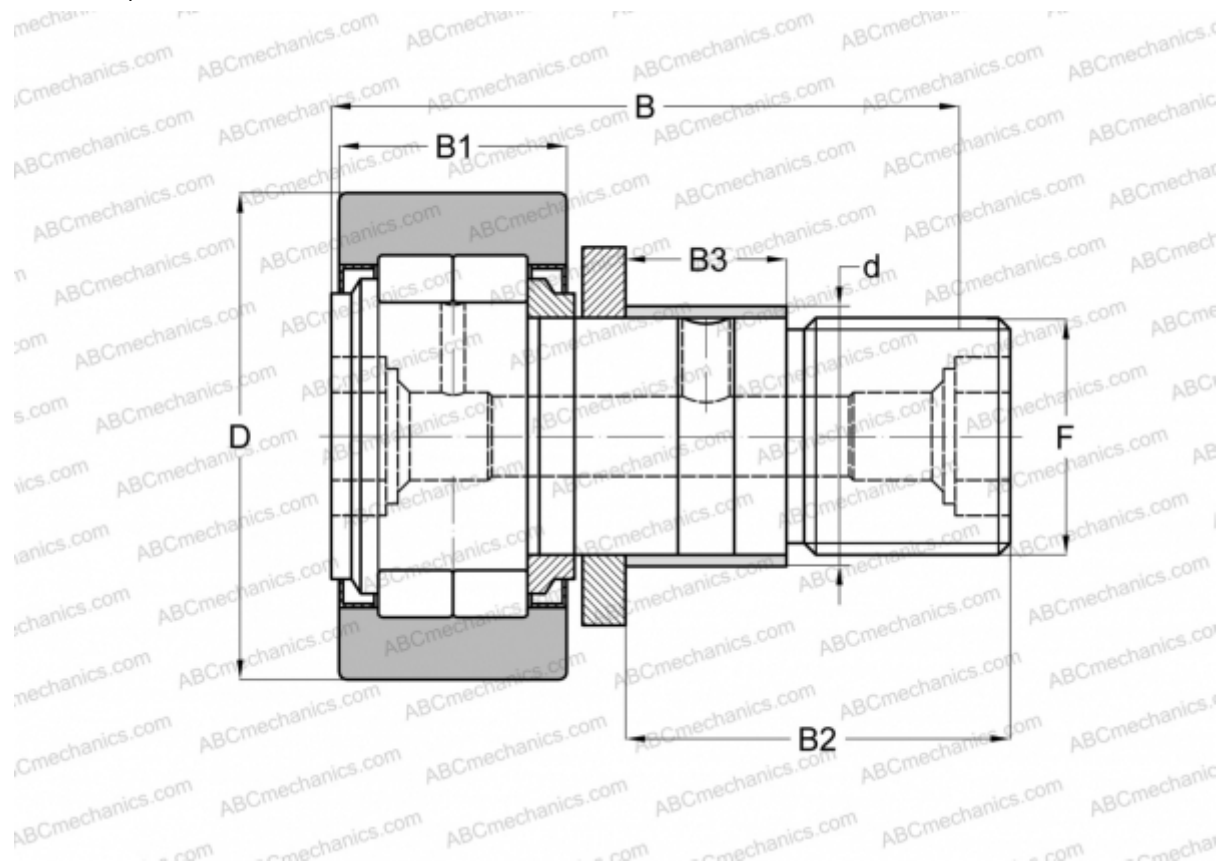

NUKRE 80 C DZ FAG

Опорные ролики с цапфой

ТИП: Роликоподшипники, Опорные ролики с цапфой, С осевым центрированием, роликовые без сепаратора, с эксцентриком, лабиринтные уплотнения с двух сторон, цилиндрическое наружное кольцо

Технические характеристики

РАЗМЕРЫ, ММ

d	35,000
D	80,000
B	100,000
B1	35,000
B2	63,000
B3	29,000
F	M30x1,5

МАССА, КГ 1,597

ПРОИЗВОДИТЕЛЬ [FAG](#)

АНАЛОГИ

ABC	NUKRE 80 X
INA	NUKRE 80 X
SKF	NUKRE 80 X