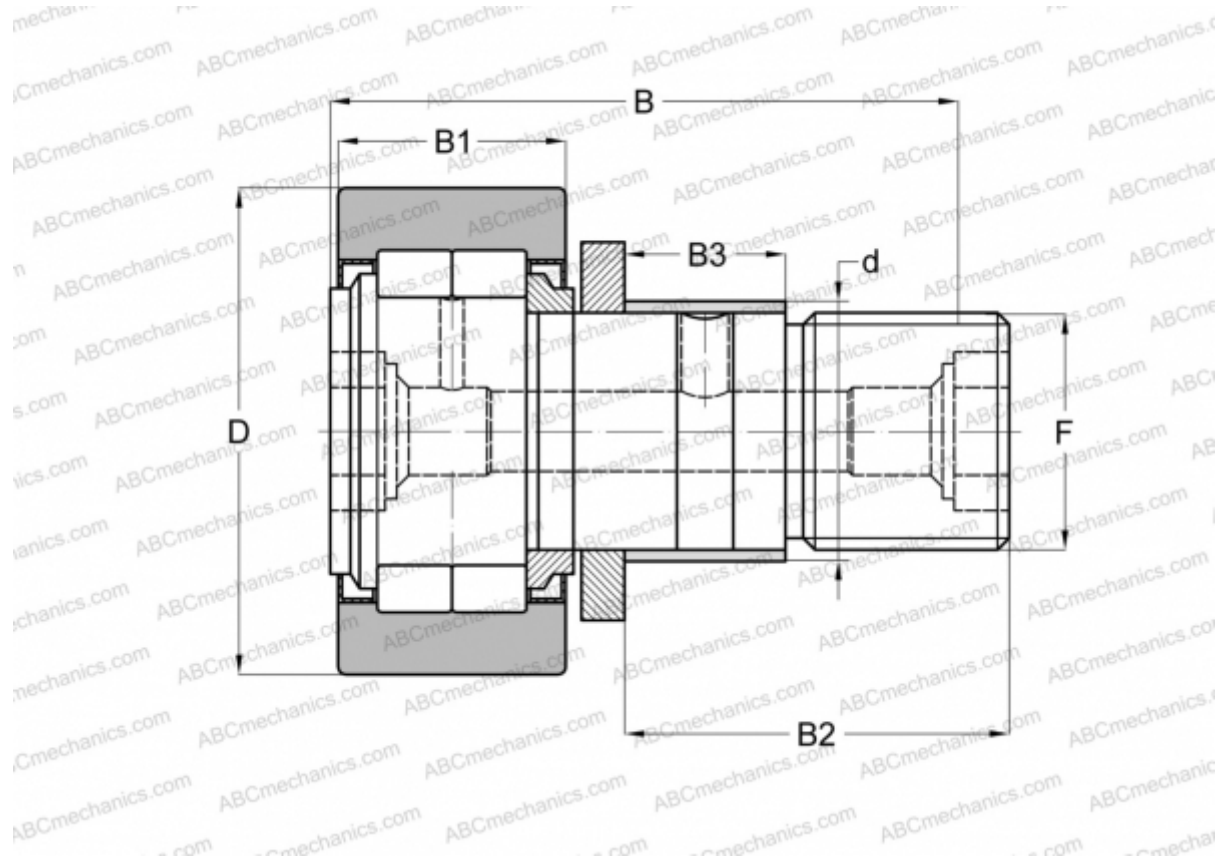

NUKRE 80 X INA

Опорные ролики с цапфой

ТИП: Роликоподшипники, Опорные ролики с цапфой, С осевым центрированием, роликовые без сепаратора, с эксцентриком, лабиринтные уплотнения с двух сторон, цилиндрическое наружное кольцо

Технические характеристики

РАЗМЕРЫ, ММ

d	35,000
D	80,000
B	100,000
B1	35,000
B2	63,000
B3	29,000
F	M30x1,5

МАССА, КГ 1,597

ПРОИЗВОДИТЕЛЬ [INA](#)

АНАЛОГИ

ABC	NUKRE 80 X
FAG	NUKRE 80 C DZ
SKF	NUKRE 80 X