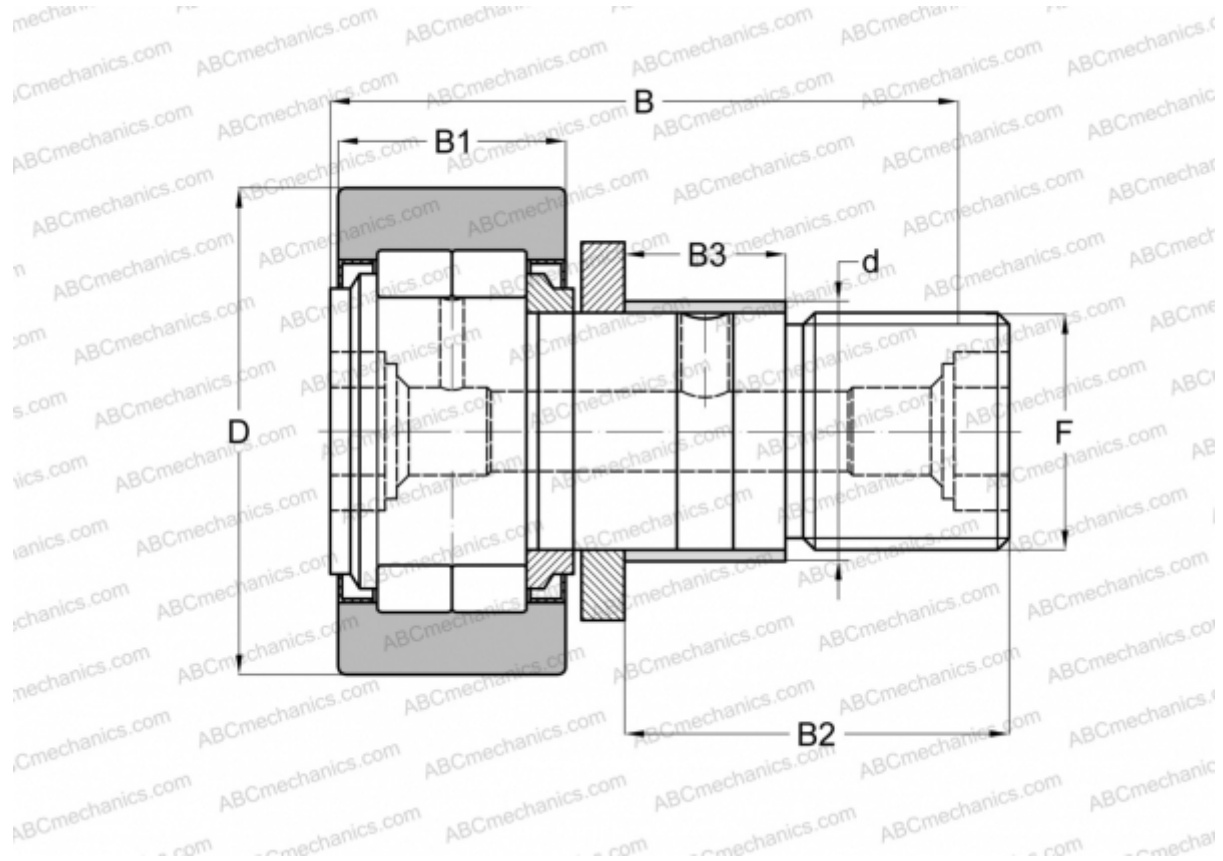

NUKRE 85 X ABC

Опорные ролики с цапфой

ТИП: Роликоподшипники, Опорные ролики с цапфой, С осевым центрированием, роликовые без сепаратора, с эксцентриком, лабиринтные уплотнения с двух сторон, цилиндрическое наружное кольцо

Технические характеристики

РАЗМЕРЫ, ММ

d	35,000
D	85,000
B	100,000
B1	35,000
B2	63,000
B3	29,000
F	M30x1,5

МАССА, КГ 1,846

ПРОИЗВОДИТЕЛЬ [ABC](#)

АНАЛОГИ

FAG	NUKRE 85 C DZ
INA	NUKRE 85 X