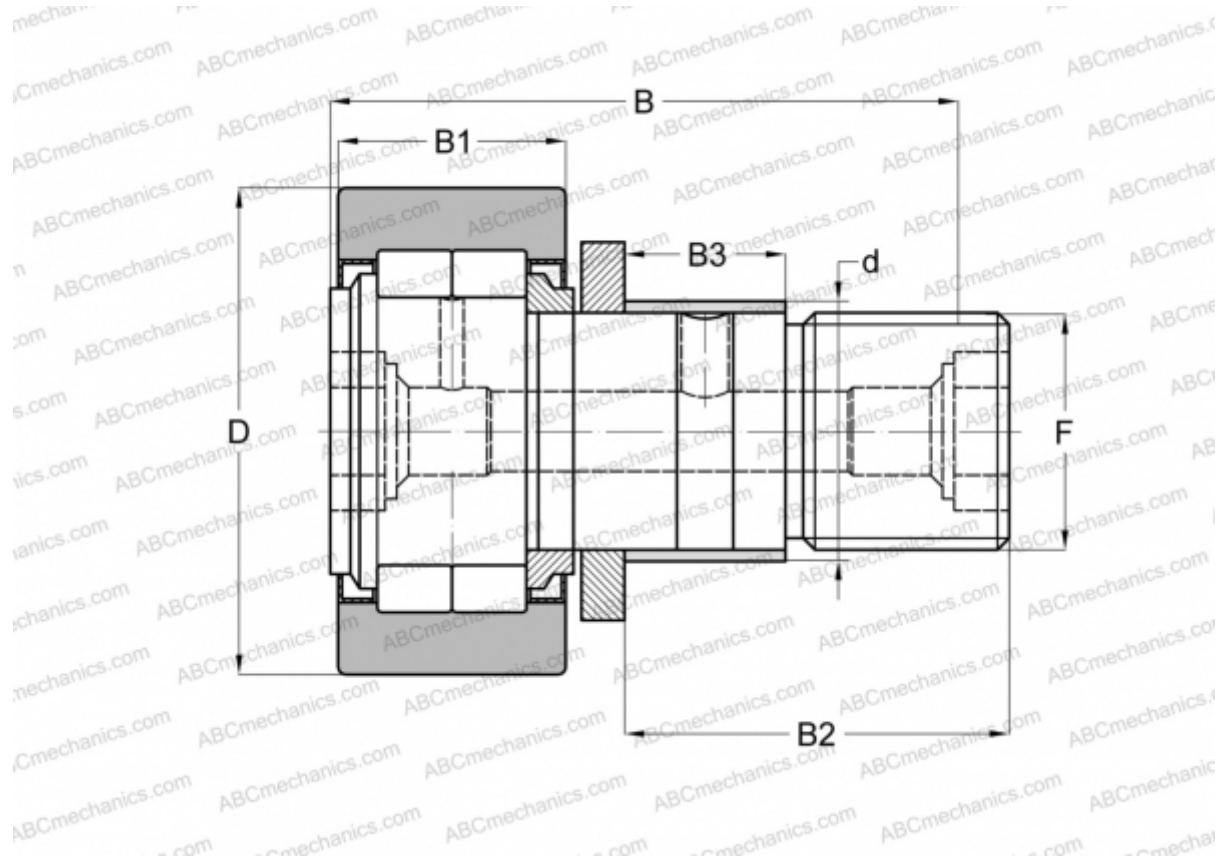

## NUKRE 85 X INA

Опорные ролики с цапфой

ТИП: Роликоподшипники, Опорные ролики с цапфой, С осевым центрированием, роликовые без сепаратора, с эксцентриком, лабиринтные уплотнения с двух сторон, цилиндрическое наружное кольцо

### Технические характеристики

#### РАЗМЕРЫ, ММ

d	35,000
D	85,000
B	100,000
B1	35,000
B2	63,000
B3	29,000
F	M30x1,5

**МАССА, КГ** 1,846

**ПРОИЗВОДИТЕЛЬ** [INA](#)