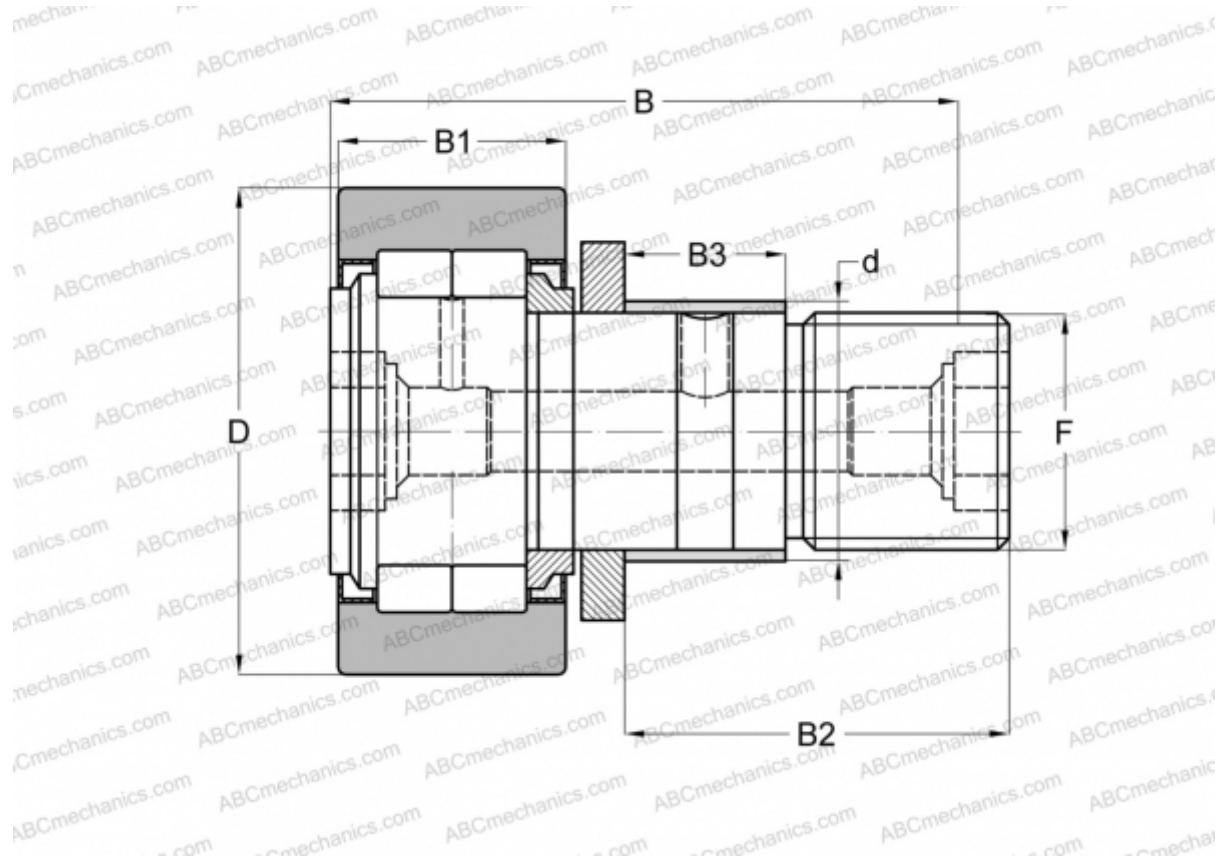

NUKRE 90 C DZ FAG

Опорные ролики с цапфой

ТИП: Роликоподшипники, Опорные ролики с цапфой, С осевым центрированием, роликовые без сепаратора, с эксцентриком, лабиринтные уплотнения с двух сторон, цилиндрическое наружное кольцо

Технические характеристики

РАЗМЕРЫ, ММ

d	35,000
D	90,000
B	100,000
B1	35,000
B2	63,000
B3	29,000
F	M30x1,5

МАССА, КГ 2,018

ПРОИЗВОДИТЕЛЬ [FAG](#)

АНАЛОГИ

ABC	NUKRE 90 X
INA	NUKRE 90 X
SKF	NUKRE 90 X