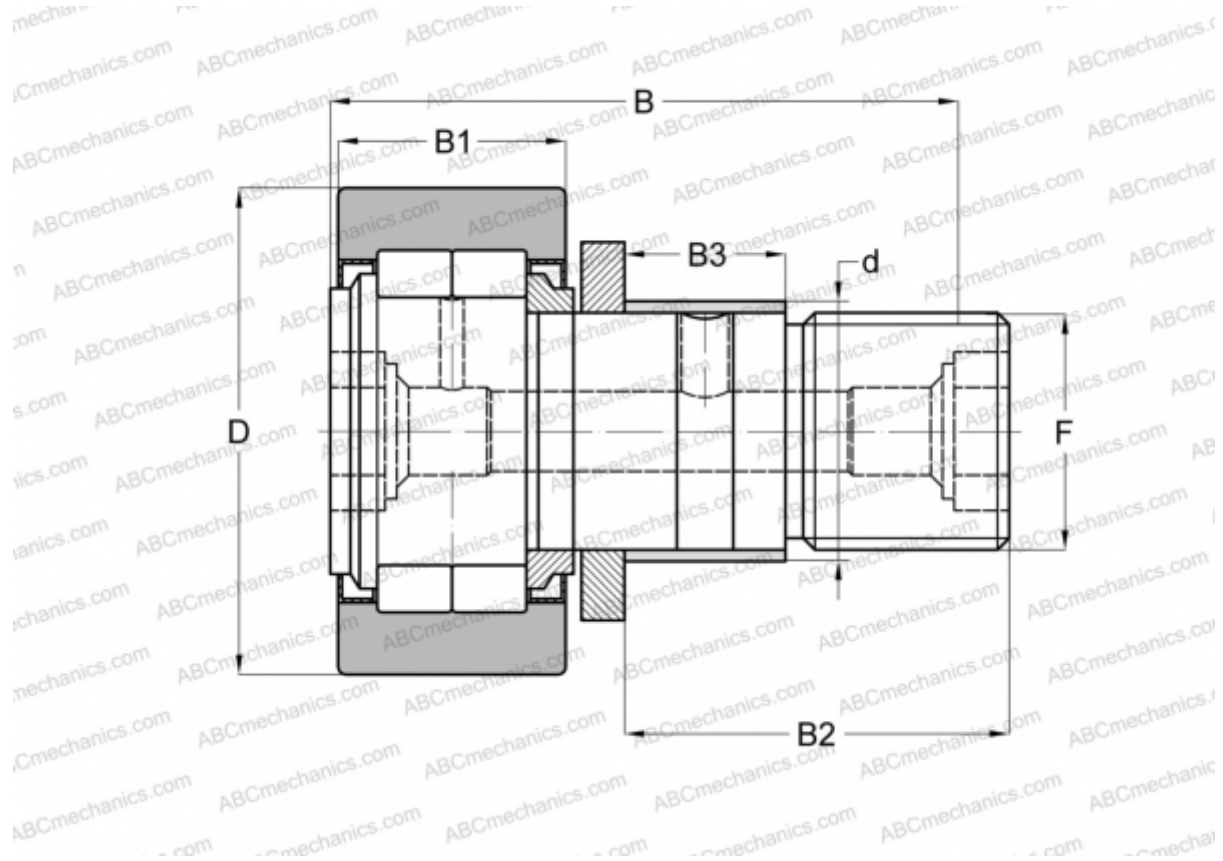

NUKRE 90 X INA

Опорные ролики с цапфой

ТИП: Роликоподшипники, Опорные ролики с цапфой, С осевым центрированием, роликовые без сепаратора, с эксцентриком, лабиринтные уплотнения с двух сторон, цилиндрическое наружное кольцо

Технические характеристики

РАЗМЕРЫ, ММ

d	35,000
D	90,000
B	100,000
B1	35,000
B2	63,000
B3	29,000
F	M30x1,5

МАССА, КГ 2,018

ПРОИЗВОДИТЕЛЬ [INA](#)

АНАЛОГИ

ABC	NUKRE 90 X
FAG	NUKRE 90 C DZ
SKF	NUKRE 90 X