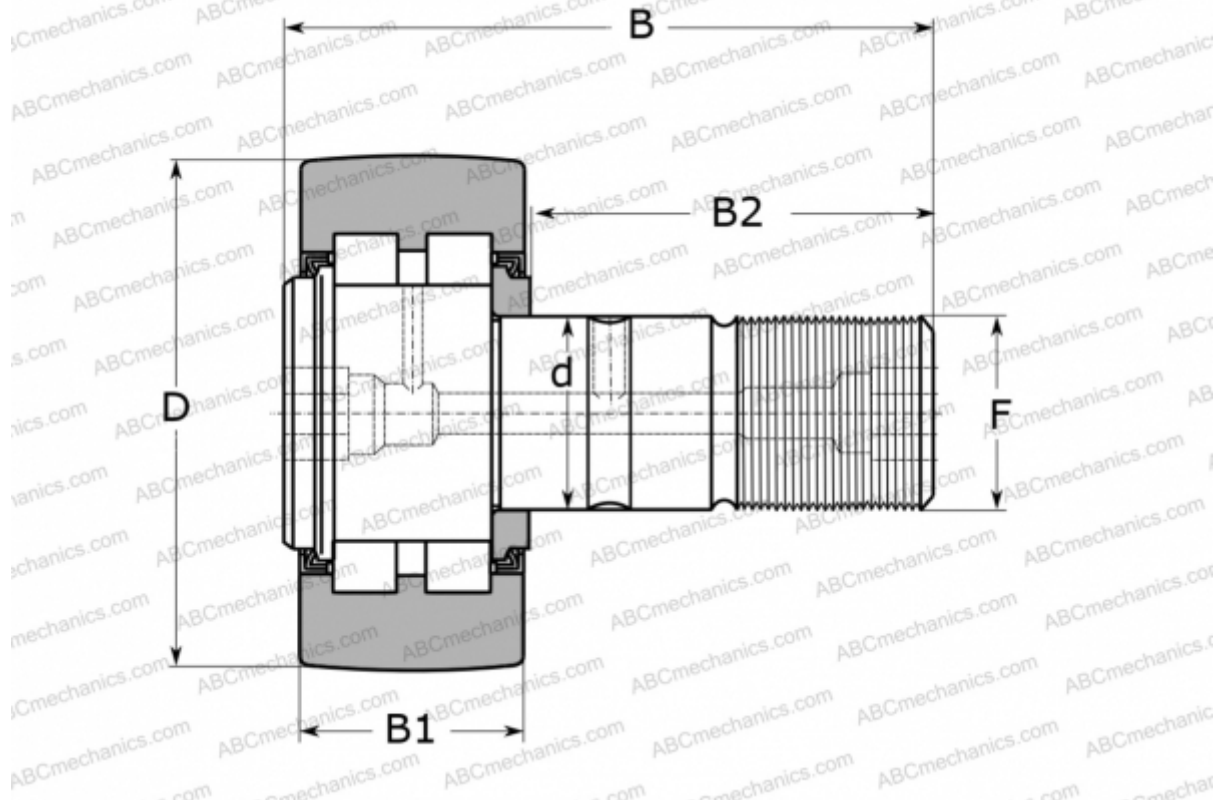

## PWKR 47 2RS ABC

Опорные ролики с цапфой

ТИП: Роликоподшипники, Опорные ролики с цапфой, С осевым центрированием, роликовые без сепаратора, контактные уплотнения с двух сторон

### Технические характеристики

#### РАЗМЕРЫ, ММ

d	20,000
D	47,000
B	66,000
B1	24,000
F	M 20x1.5

**МАССА, КГ** 0,380

**ПРОИЗВОДИТЕЛЬ** [ABC](#)