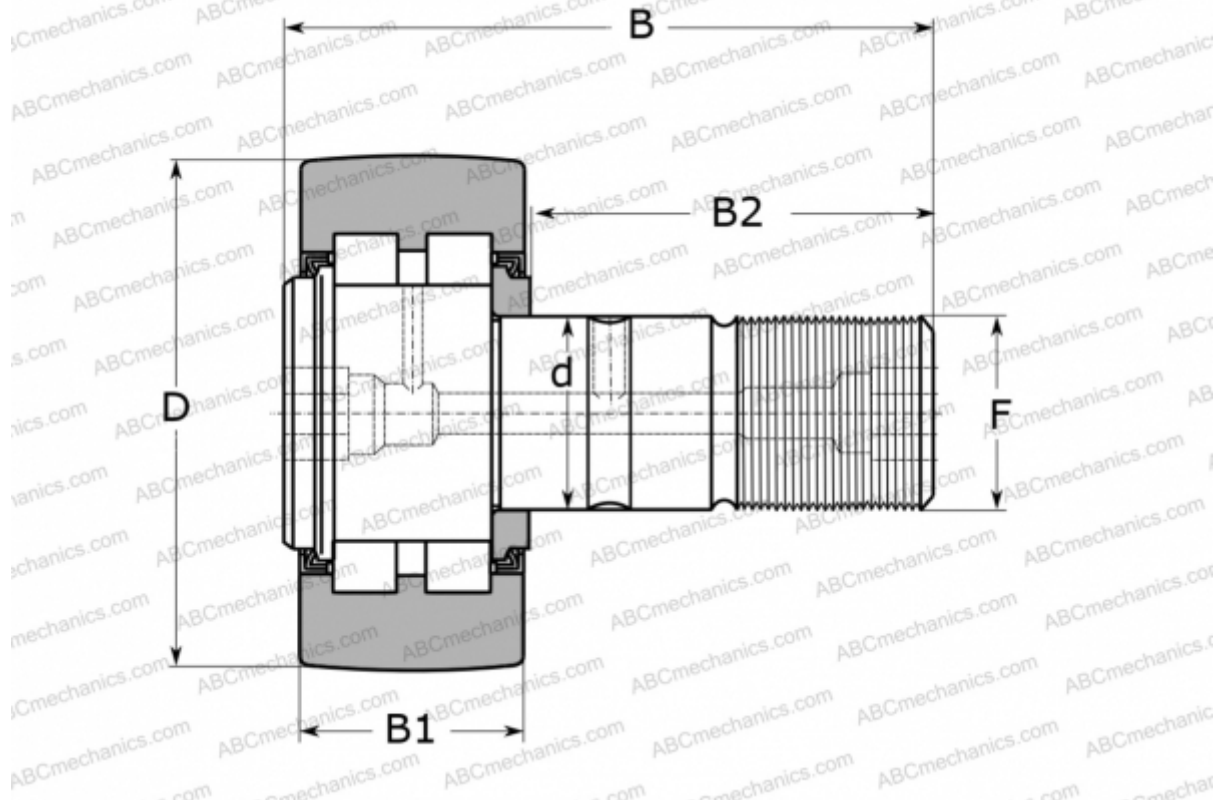

PWKR 52 2RS ABC

Опорные ролики с цапфой

ТИП: Роликоподшипники, Опорные ролики с цапфой, С осевым центрированием, роликовые без сепаратора, контактные уплотнения с двух сторон

Технические характеристики

РАЗМЕРЫ, ММ

d	20,000
D	52,000
B	66,000
B1	24,000
F	M 20x1.5

МАССА, КГ 0,450

ПРОИЗВОДИТЕЛЬ [ABC](#)

АНАЛОГИ

SKF [PWKR 52.2RS](#)