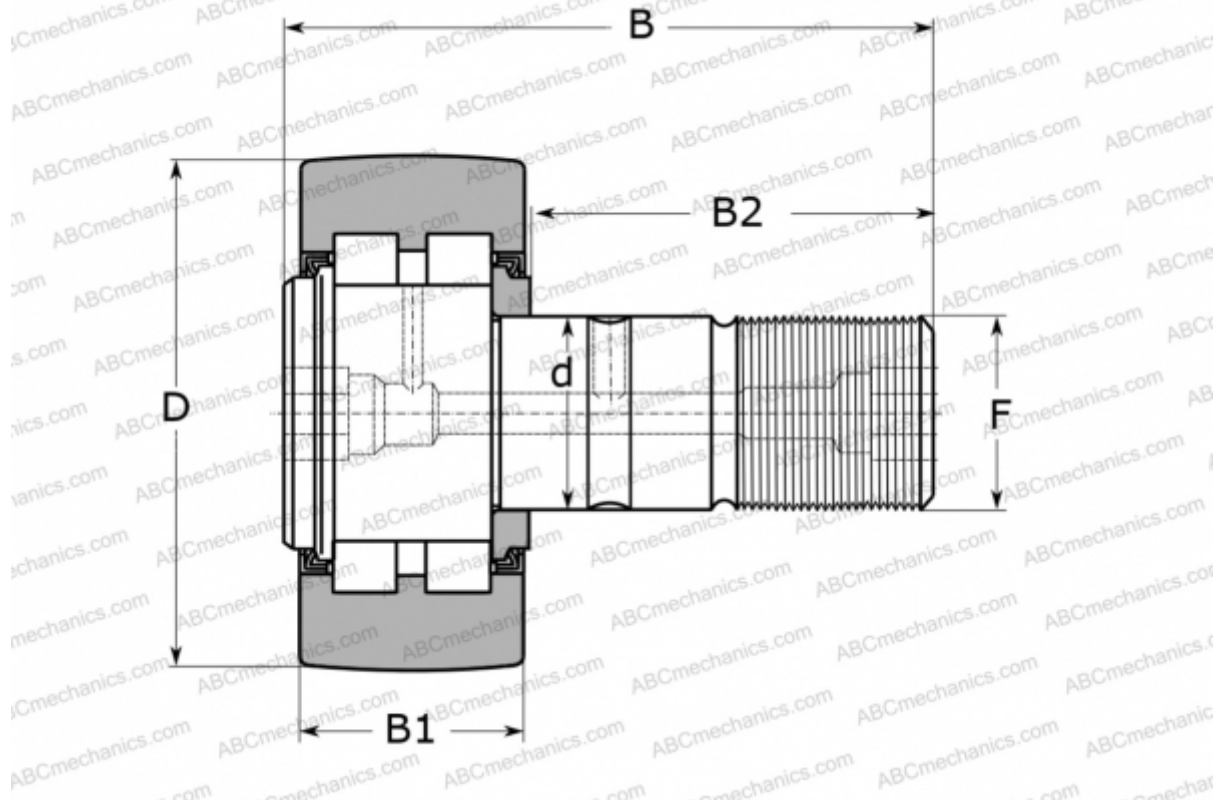

PWKR 72 2RS ABC

Опорные ролики с цапфой

ТИП: Роликоподшипники, Опорные ролики с цапфой, С осевым центрированием, роликовые без сепаратора, контактные уплотнения с двух сторон

Технические характеристики

РАЗМЕРЫ, ММ

d	24,000
D	72,000
B	80,000
B1	28,000
F	M 24x1.5

МАССА, КГ 1,020

ПРОИЗВОДИТЕЛЬ [ABC](#)

АНАЛОГИ

SKF [PWKR 72.2RS](#)