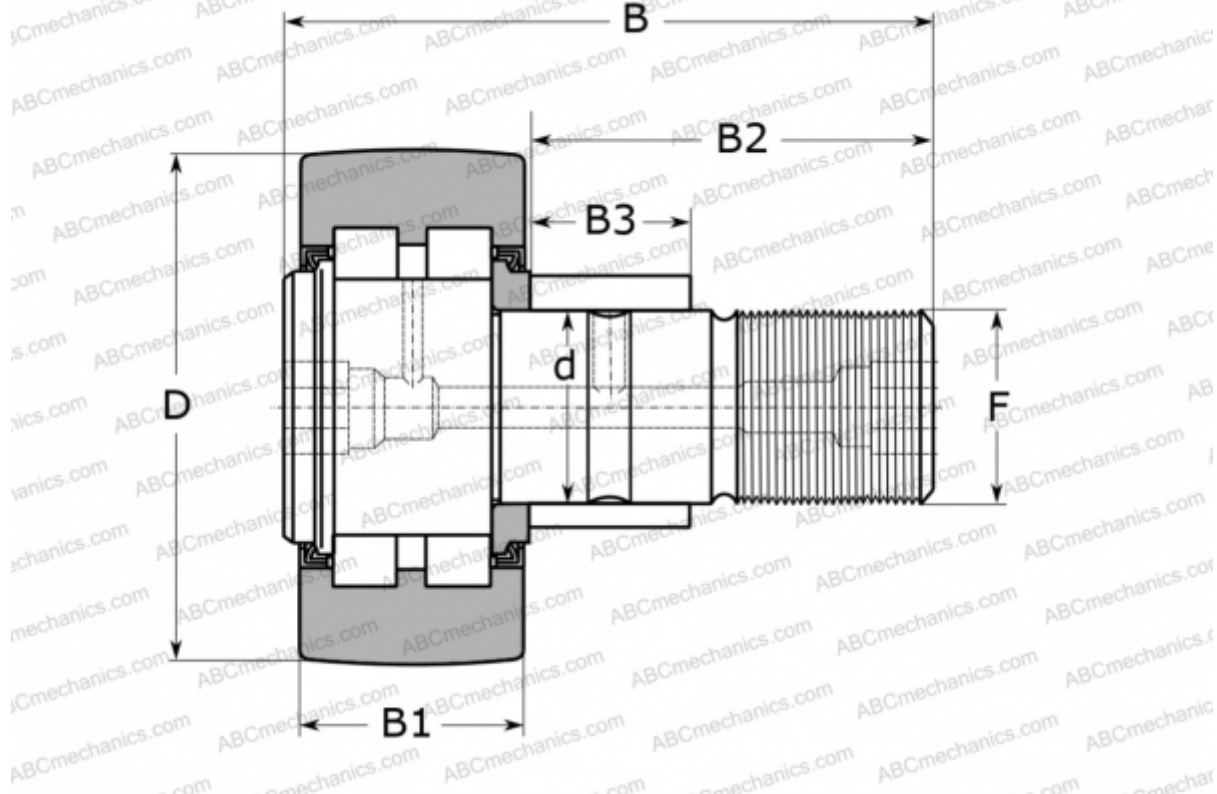

PWKRE 35 2RS ABC

Опорные ролики с цапфой

ТИП: Роликоподшипники, Опорные ролики с цапфой, С осевым центрированием, роликовые без сепаратора, с эксцентриком, контактные уплотнения с двух сторон

Технические характеристики

РАЗМЕРЫ, ММ

d	20,000
D	35,000
B	52,000
B1	18,000
F	M 16x1.5

МАССА, КГ 0,177

ПРОИЗВОДИТЕЛЬ [ABC](#)

АНАЛОГИ

SKF [PWKRE 35.2RS](#)