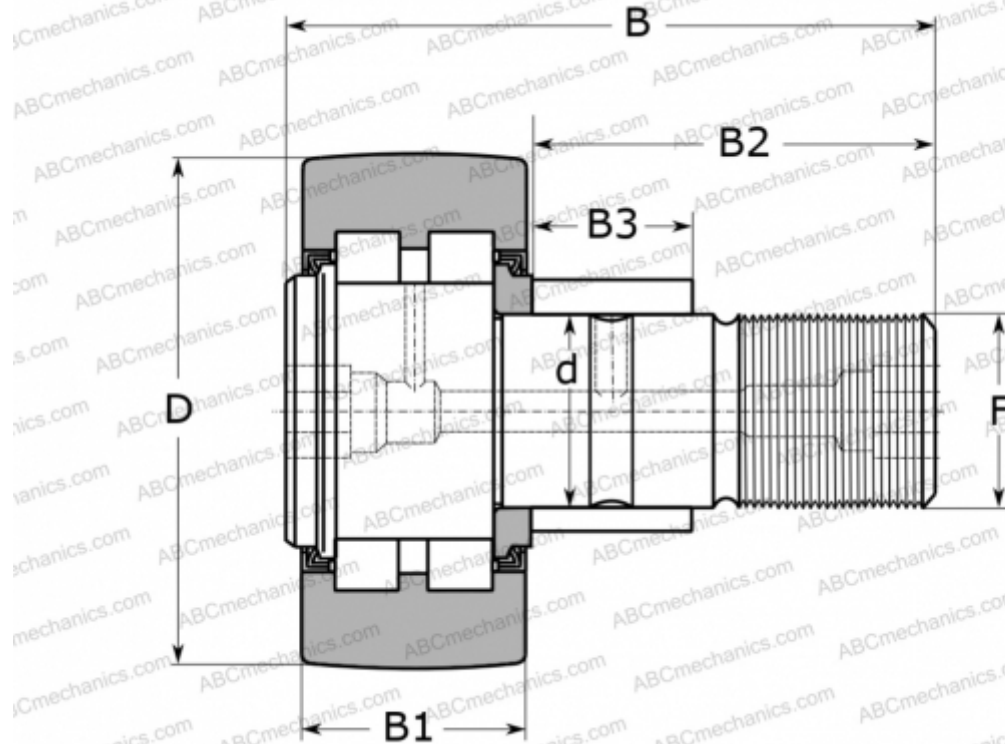

PWKRE 47 2RS ABC

Опорные ролики с цапфой

ТИП: Роликоподшипники, Опорные ролики с цапфой, С осевым центрированием, роликовые без сепаратора, с эксцентриком, контактные уплотнения с двух сторон

Технические характеристики

РАЗМЕРЫ, ММ

d	24,000
D	47,000
B	66,000
B1	24,000
F	M 20x1.5

МАССА, КГ 0,400

ПРОИЗВОДИТЕЛЬ [ABC](#)

АНАЛОГИ

SKF [PWKRE 47.2RS](#)