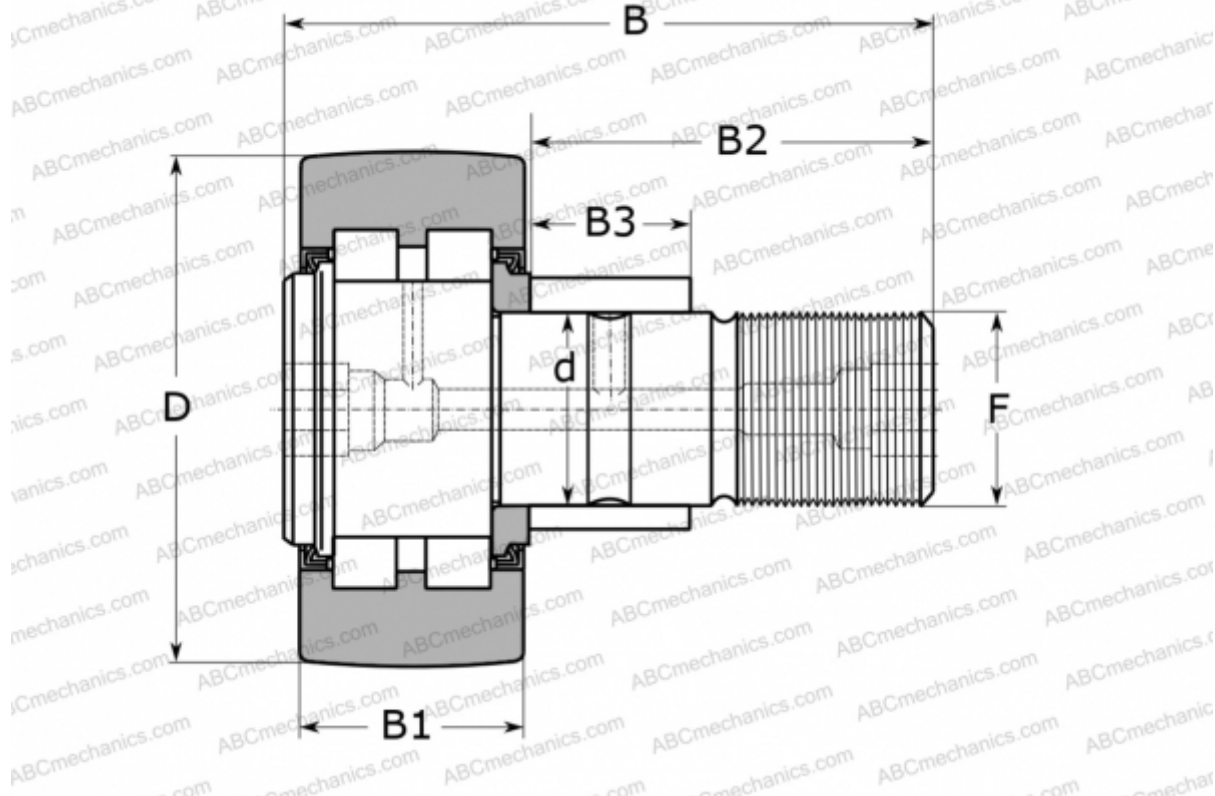

## PWKRE 62 2RS ABC

Опорные ролики с цапфой

ТИП: Роликоподшипники, Опорные ролики с цапфой, С осевым центрированием, роликовые без сепаратора, с эксцентриком, контактные уплотнения с двух сторон

### Технические характеристики

#### РАЗМЕРЫ, ММ

d	28,000
D	62,000
B	80,000
B1	28,000
F	M 24x1.5

**МАССА, КГ** 0,824

**ПРОИЗВОДИТЕЛЬ** [ABC](#)