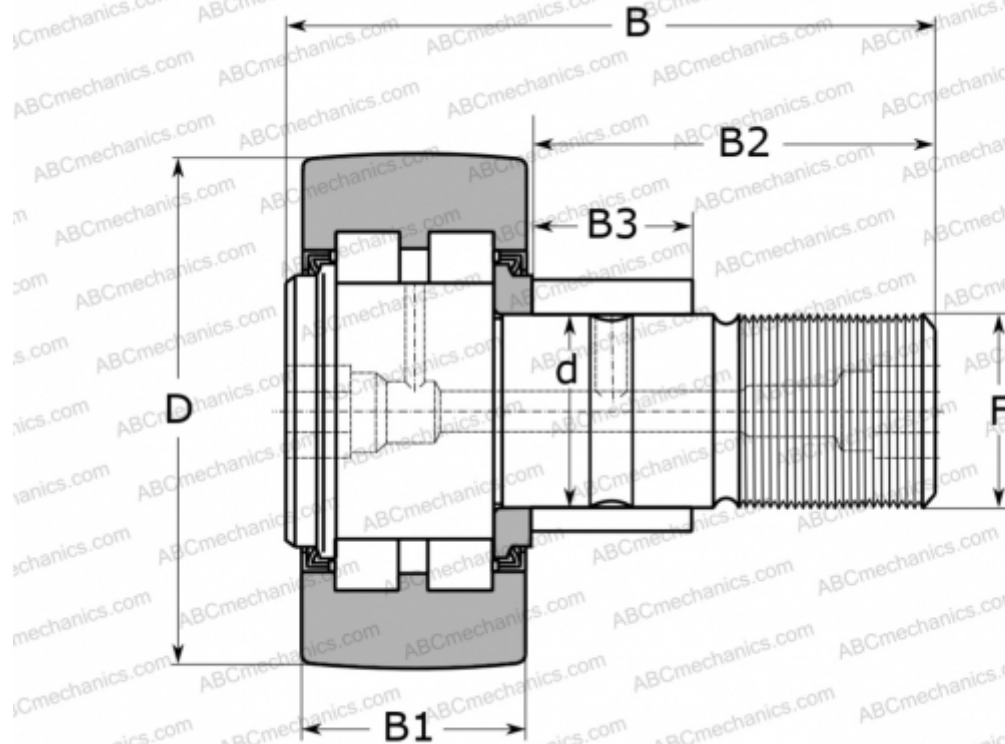

PWKRE 80 2RS ABC

Опорные ролики с цапфой

ТИП: Роликоподшипники, Опорные ролики с цапфой, С осевым центрированием, роликовые без сепаратора, с эксцентриком, контактные уплотнения с двух сторон

Технические характеристики

РАЗМЕРЫ, ММ

d	35,000
D	80,000
B	100,000
B1	35,000
F	M 30x1.5

МАССА, КГ 1,670

ПРОИЗВОДИТЕЛЬ [ABC](#)

АНАЛОГИ

SKF [PWKRE 80.2RS](#)