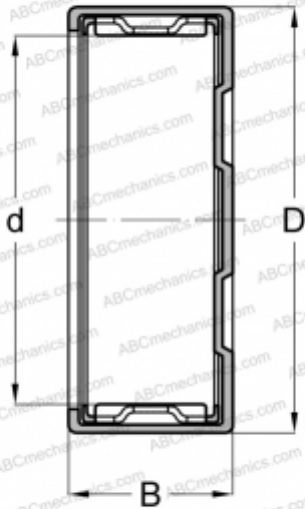

ТАМ 815 ИКО

Игольчатые роликоподшипники со штампованным кольцом

ТИП: Роликоподшипники, Игольчатые, Однорядные, Штампованное наружное кольцо, Закрыт с одной стороны, с сепаратором, метрические

Технические характеристики

РАЗМЕРЫ, ММ

d	8,000
D	15,000
B	15,000

МАССА, КГ

0,010

ПРОИЗВОДИТЕЛЬ

[ИКО](#)

РАСЧЕТНЫЕ ДАННЫЕ

Номинальная динамическая грузоподъёмность, C	5,780 кН
Номинальная статическая грузоподъёмность, Co	5,570 кН